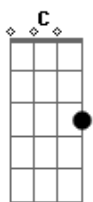

Manu Chao - Mala Vida

Tom: C

Intro: Am, F, Dm, E

Tu me estás dando mala vida
Yo pronto me voy a escapar
Gitana mía por lo menos date cuenta
Gitana mía por favor tu no me dejas ni respirar

Tu me estás dando mala vida
Cada día se la traga mi corazón
Dime tu porque te trato yo tan bien
Cuando tu me hablas como a un cabrón
Gitana mía mi corazón está sufriendo
Gitana mía por favor sufriendo malnutrición
Me estás dando m'estás dando mala vida

Cada día se la traga mi corazón

Dime tu porque te trato yo tan bien
Cuando tu me hablas como a un cabrón
Me estás dando m'estás dando Ché
mi corazón

solo
(Am, F, Dm, E)

(repete)
Tu me estás dando mala vida
Yo pronto me voy a escapar
Gitana mía por lo menos date cuenta
Gitana mía por favor tu no me dejas ni respirar
Tu m'estás dando m'estás dando mala vida

(F-Am)
Cada día se la traga mi corazón
Cada día se la traga mi corazón
Cada día se la traga mi corazón
Cada día se la traga mi corazón
Cada día se la traga mi corazón
Cada día se la traga mi corazón

Am, F, Dm, E

Acordes

© ukulele-chords.com