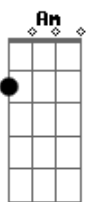

© ukulele-chords.com