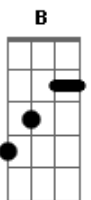

© ukulele-chords.com