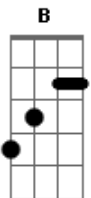

© ukulele-chords.com