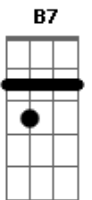

© ukulele-chords.com