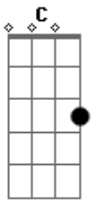

Manu Chao - El Viento

Tom: C

Toda a música é tocada com os acordes Am e G tocados duas vezes cada um e alternando-se. Siga o exemplo da primeira estrofe, o resto é igual...

Intro: Am G 4x

El viento viene
El viento se va
Por la frontera
El viento viene
El viento se va

El hambre viene
El hombre se va
Sin más razón
El hambre viene

El hombre se va
Ruta Babylon

Por la carretera
Por la carretera

La suerte viene
La suerte se va
Por la frontera
La suerte viene
La suerte se va

El hambre viene
El hombre se va
Sin más razón
El hambre viene
El hombre se va
Cuando volvera

Por la carretera
Por la carretera
Por la carretera
Por la carretera

Cifra por: Samuel Vignoli

Acordes

© ukulele-chords.com