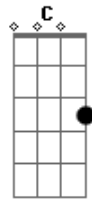

© ukulele-chords.com