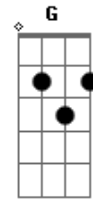

© ukulele-chords.com