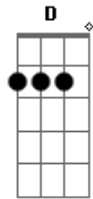

© ukulele-chords.com