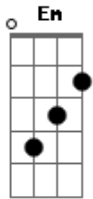

Manu Chao - Echo de Menos

tom: Em

Em
Echo de menos
Am
La cama revuelta
B7
Ese zumo de naranja
Em
Y las revistas abiertas
Em
Entre nosotros
Am
Un muro de metacrilato
B7
No nos deja oler nos
Em
Ni manosearnos
Em

Y por las noches
Am
Todo es cambio de postura
B7
Encuentro telarañas
Em
Por las costuras
C
Lo mismo te echo de menos, lo mismo
B7
Que antes te echaba de mas
E
Si tu no te das cuenta de
Am
Lo que vale
D G
El mundo es una tontería
Si vas dejando que se
Am
Escape
B7 Em
Lo que mas querias

Acordes

© ukulele-chords.com