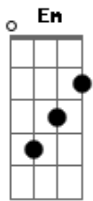

Manu Chao - Echo de Menos

tom: Em

Em
Echo de menos
Am
La cama revuelta
B7
Ese zumo de naranja
Em
Y las revistas abiertas
Em
Entre nosotros
Am
Un muro de metacrilato
B7
No nos deja oler nos
Em
Ni manosearnos
Em

Y por las noches
Am
Todo es cambio de postura
B7
Encuentro telarañas
Em
Por las costuras
C
Lo mismo te echo de menos, lo mismo
B7
Que antes te echaba de mas
E
Si tu no te das cuenta de
Am
Lo que vale
D G
El mundo es una tontería
Si vas dejando que se
Am
Escape
B7 Em
Lo que mas querias

Acordes

© ukulele-chords.com