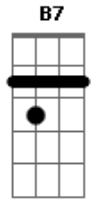

© ukulele-chords.com