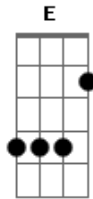

© ukulele-chords.com