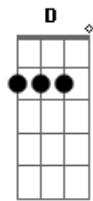

© ukulele-chords.com