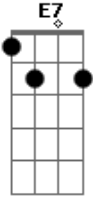

© ukulele-chords.com