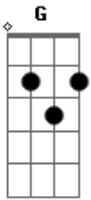

© ukulele-chords.com