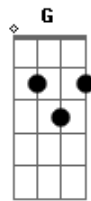

Manu Chao - Bienvenida Tijuana

Tom: C

^C
bienvenida tijuana,
^{Am}
bienvenida mi amor,
^{F G}
de noche a la mañana,
^C
bienvenida mi amor.

^C
bienvenida mamacita,
^{Am}
i'm in ruta babylon,
^{F G}
bienvenida la cena,
^C
sopita de camaron.

Coro:

^C
calavera no llora,
^{Am}
serenata de amor,
^{F G}
calavera no llora,
^C
no tiene corazon.

^C
por la panamericana,
^{Am}

bienvenida la aduana,
^{F G}
bienvenida mi suerte,
^C
a mi me gusta verte.

^C
i wanna go to san diego,
^{Am}
i wanna go y no puedo,
^{F G}
bienvenida tijuana,
^C
bienvenida la juana.

Coro:

^C
calavera no llora,
^{Am}
serenata de amor,
^{F G}
calavera no llora,
^C
no tiene corazon.

^C
bienvenida mamacita,
^{Am}
i'm in ruta babylon,
^{F G}
bienvenida tijuana,
^C
tequila, sexo, marihuana.

Acordes

© ukulele-chords.com

© ukulele-chords.com

© ukulele-chords.com

© ukulele-chords.com