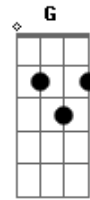

© ukulele-chords.com