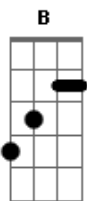

Manu Cabanas - Pode Se Jogar

Tom: E

E |-----E-----0-----A-----0-----|
---4-----|
B |-----0-----|
G |-----2---2---2-----|
D |-----2-----|
A |-----|
E |-----|

Pra me abstrair me desorientar

Te decifrar conforme eu tinha prometido
E na fragrância certa te aromatizar

E |-----E-----0-----A-----0-----|
--0---4-----|
B |-----0-----|
G |-----2---2---2-----|
D |-----2---2---2-----|
A |-----|
E |-----|

É meio óbvio, tóxico, mágico, libre
Súbito, íntimo, ótimo, incrível
Lógico em um esteriótipo sem nexa
Frenético até o dia clarear

E
Só queria o seu minuto divertido

Demorei mas te arranquei um riso tímido
Pode se jogar, pode se jogar
Apesar de parecer meu jeito sínico
pode se jogar, pode se jogar
Demorei mas te arranquei um riso tímido
Pode se jogar, pode se jogar
Apesar de parecer meu jeito sínico
pode se jogar, pode se jogar em mim

Acordes