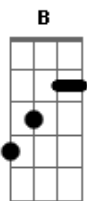

Manu Cabanas - Pode Se Jogar

Tom: E

E |-----E-----0-----A-----0-----|
---4-----|
B |-----0-----|
G |-----2---2---2-----|
D |-----2-----|
A |-----|
E |-----|

Pra me abstrair me desorientar

Te decifrar conforme eu tinha prometido
E na fragrância certa te aromatizar

E |-----E-----0-----A-----0-----|
--0---4-----|
B |-----0-----|
G |-----2---2---2-----|
D |-----2---2---2-----|
A |-----|
E |-----|

É meio óbvio, tóxico, mágico, libre
Súbito, íntimo, ótimo, incrível
Lógico em um esteriótipo sem nexos
Frenético até o dia clarear

E
Só queria o seu minuto divertido

Demorei mas te arranquei um riso tímido
Pode se jogar, pode se jogar
Apesar de parecer meu jeito sônico
pode se jogar, pode se jogar
Demorei mas te arranquei um riso tímido
Pode se jogar, pode se jogar
Apesar de parecer meu jeito sônico
pode se jogar, pode se jogar em mim

Acordes