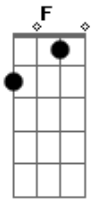

Manu Batidão - Sem Ti

tom:

Intro: F Dm Am Bb

F Dm
Não existe nada em nosso caminho
Am Bb
Apenas dois corações e um desejo
F Dm
Segundo por segundos, sem você viram horas
Am Bb
Não liga pra quem espera o nosso fracasso
C
Na plateia vão nos aplaudir

F C
Mas sem ti não dá pra viver
Gm Bb
Falem o que falar, eu amo você
F C
E aqui como vou esquecer
Gm Bb
As noites de amor que eu vivi com você
F Dm Am Bb
Então fica aqui

F Dm
Não existe nada em nosso caminho
Am Bb
Apenas dois corações e um desejo

Acordes

© ukulele-chords.com