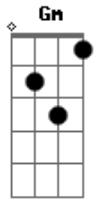

Manu Batidão - Sem Ti

tom:

Intro: F Dm Am Bb

F Dm
 Não existe nada em nosso caminho
 Am Bb
 Apenas dois corações e um desejo
 F Dm
 Segundo por segundos, sem você viram horas
 Am Bb
 Não liga pra quem espera o nosso fracasso
 C
 Na plateia vão nos aplaudir

F C
 Mas sem ti não dá pra viver
 Gm Bb
 Falem o que falar, eu amo você
 F C
 E aqui como vou esquecer
 Gm Bb
 As noites de amor que eu vivi com você
 F Dm Am Bb
 Então fica aqui

F Dm
 Não existe nada em nosso caminho
 Am Bb
 Apenas dois corações e um desejo

Acordes

© ukulele-chords.com

© ukulele-chords.com

© ukulele-chords.com

© ukulele-chords.com

© ukulele-chords.com

© ukulele-chords.com

F Dm
 Segundo por segundos, sem você viram horas
 Am Bb
 Não liga pra quem espera o nosso fracasso
 C
 Na plateia vão nos aplaudir
 F C
 Mas sem ti não dá pra viver
 Gm Bb
 Falem o que falar, eu amo você
 F C
 E aqui como vou esquecer
 Gm Bb
 As noites de amor que eu vivi com você
 F Dm Am Bb
 Então fica aqui
 F C
 Mas sem ti não dá pra viver
 Gm Bb
 Falem o que falar, eu amo você
 F C
 E aqui como vou esquecer
 Gm Bb
 As noites de amor que eu vivi com você
 F Dm Am Bb
 Então fica aqui