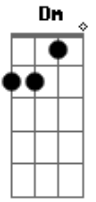

© ukulele-chords.com