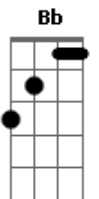

Manu Batidão - Sem Ti

tom:

Intro: F Dm Am Bb

F Dm
 Não existe nada em nosso caminho
 Am Bb
 Apenas dois corações e um desejo
 F Dm
 Segundo por segundos, sem você viram horas
 Am Bb
 Não liga pra quem espera o nosso fracasso
 C
 Na plateia vão nos aplaudir

F C
 Mas sem ti não dá pra viver
 Gm Bb
 Falem o que falar, eu amo você
 F C
 E aqui como vou esquecer
 Gm Bb
 As noites de amor que eu vivi com você
 F Dm Am Bb
 Então fica aqui

F Dm
 Não existe nada em nosso caminho
 Am Bb
 Apenas dois corações e um desejo

Acordes

© ukulele-chords.com

© ukulele-chords.com

© ukulele-chords.com

© ukulele-chords.com

© ukulele-chords.com

© ukulele-chords.com

F Dm
 Segundo por segundos, sem você viram horas
 Am Bb
 Não liga pra quem espera o nosso fracasso
 C
 Na plateia vão nos aplaudir
 F C
 Mas sem ti não dá pra viver
 Gm Bb
 Falem o que falar, eu amo você
 F C
 E aqui como vou esquecer
 Gm Bb
 As noites de amor que eu vivi com você
 F Dm Am Bb
 Então fica aqui
 F C
 Mas sem ti não dá pra viver
 Gm Bb
 Falem o que falar, eu amo você
 F C
 E aqui como vou esquecer
 Gm Bb
 As noites de amor que eu vivi com você
 F Dm Am Bb
 Então fica aqui