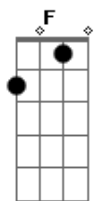

Manu Batidão - Sem Ti

tom:

Intro: F Dm Am Bb

F Dm
Não existe nada em nosso caminho
Am Bb
Apenas dois corações e um desejo
F Dm
Segundo por segundos, sem você viram horas
Am Bb
Não liga pra quem espera o nosso fracasso
C
Na plateia vão nos aplaudir

F C
Mas sem ti não dá pra viver
Gm Bb
Falem o que falar, eu amo você
F C
E aqui como vou esquecer
Gm Bb
As noites de amor que eu vivi com você
F Dm Am Bb
Então fica aqui

F Dm
Não existe nada em nosso caminho
Am Bb
Apenas dois corações e um desejo

Acordes

© ukulele-chords.com