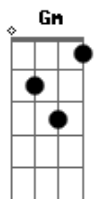

Manu Batidão - Sem Ti

tom:

Intro: F Dm Am Bb

F Dm
 Não existe nada em nosso caminho
 Am Bb
 Apenas dois corações e um desejo
 F Dm
 Segundo por segundos, sem você viram horas
 Am Bb
 Não liga pra quem espera o nosso fracasso
 C
 Na plateia vão nos aplaudir

F C
 Mas sem ti não dá pra viver
 Gm Bb
 Falem o que falar, eu amo você
 F C
 E aqui como vou esquecer
 Gm Bb
 As noites de amor que eu vivi com você
 F Dm Am Bb
 Então fica aqui

F Dm
 Não existe nada em nosso caminho
 Am Bb
 Apenas dois corações e um desejo

Acordes

© ukulele-chords.com

© ukulele-chords.com

© ukulele-chords.com

© ukulele-chords.com

© ukulele-chords.com

© ukulele-chords.com

F Dm
 Segundo por segundos, sem você viram horas
 Am Bb
 Não liga pra quem espera o nosso fracasso
 C
 Na plateia vão nos aplaudir
 F C
 Mas sem ti não dá pra viver
 Gm Bb
 Falem o que falar, eu amo você
 F C
 E aqui como vou esquecer
 Gm Bb
 As noites de amor que eu vivi com você
 F Dm Am Bb
 Então fica aqui
 F C
 Mas sem ti não dá pra viver
 Gm Bb
 Falem o que falar, eu amo você
 F C
 E aqui como vou esquecer
 Gm Bb
 As noites de amor que eu vivi com você
 F Dm Am Bb
 Então fica aqui