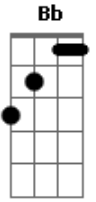

Manu Batidão - Sem Ti

tom:

Intro: F Dm Am Bb

F Dm
 Não existe nada em nosso caminho
 Am Bb
 Apenas dois corações e um desejo
 F Dm
 Segundo por segundos, sem você viram horas
 Am Bb
 Não liga pra quem espera o nosso fracasso
 C
 Na plateia vão nos aplaudir

F C
 Mas sem ti não dá pra viver
 Gm Bb
 Falem o que falar, eu amo você
 F C
 E aqui como vou esquecer
 Gm Bb
 As noites de amor que eu vivi com você
 F Dm Am Bb
 Então fica aqui

F Dm
 Não existe nada em nosso caminho
 Am Bb
 Apenas dois corações e um desejo

Acordes

© ukulele-chords.com

© ukulele-chords.com

© ukulele-chords.com

© ukulele-chords.com

© ukulele-chords.com

© ukulele-chords.com

F Dm
 Segundo por segundos, sem você viram horas
 Am Bb
 Não liga pra quem espera o nosso fracasso
 C
 Na plateia vão nos aplaudir
 F C
 Mas sem ti não dá pra viver
 Gm Bb
 Falem o que falar, eu amo você
 F C
 E aqui como vou esquecer
 Gm Bb
 As noites de amor que eu vivi com você
 F Dm Am Bb
 Então fica aqui
 F C
 Mas sem ti não dá pra viver
 Gm Bb
 Falem o que falar, eu amo você
 F C
 E aqui como vou esquecer
 Gm Bb
 As noites de amor que eu vivi com você
 F Dm Am Bb
 Então fica aqui