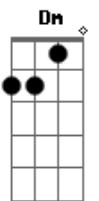

© ukulele-chords.com