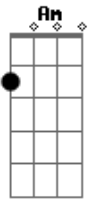

© ukulele-chords.com