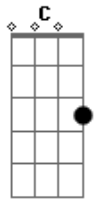

Manu Batidão - Sem Ti

tom:

Intro: F Dm Am Bb

F Dm
 Não existe nada em nosso caminho
 Am Bb
 Apenas dois corações e um desejo
 F Dm
 Segundo por segundos, sem você viram horas
 Am Bb
 Não liga pra quem espera o nosso fracasso
 C
 Na plateia vão nos aplaudir

F C
 Mas sem ti não dá pra viver
 Gm Bb
 Falem o que falar, eu amo você
 F C
 E aqui como vou esquecer
 Gm Bb
 As noites de amor que eu vivi com você
 F Dm Am Bb
 Então fica aqui

F Dm
 Não existe nada em nosso caminho
 Am Bb
 Apenas dois corações e um desejo

Acordes

© ukulele-chords.com

© ukulele-chords.com

© ukulele-chords.com

© ukulele-chords.com

© ukulele-chords.com

© ukulele-chords.com

F Dm
 Segundo por segundos, sem você viram horas
 Am Bb
 Não liga pra quem espera o nosso fracasso
 C
 Na plateia vão nos aplaudir
 F C
 Mas sem ti não dá pra viver
 Gm Bb
 Falem o que falar, eu amo você
 F C
 E aqui como vou esquecer
 Gm Bb
 As noites de amor que eu vivi com você
 F Dm Am Bb
 Então fica aqui
 F C
 Mas sem ti não dá pra viver
 Gm Bb
 Falem o que falar, eu amo você
 F C
 E aqui como vou esquecer
 Gm Bb
 As noites de amor que eu vivi com você
 F Dm Am Bb
 Então fica aqui