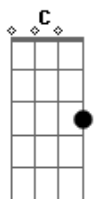

Manu Batidão - Sem Ti

tom:

Intro: F Dm Am Bb

F Dm
 Não existe nada em nosso caminho
 Am Bb
 Apenas dois corações e um desejo
 F Dm
 Segundo por segundos, sem você viram horas
 Am Bb
 Não liga pra quem espera o nosso fracasso
 C
 Na plateia vão nos aplaudir

F C
 Mas sem ti não dá pra viver
 Gm Bb
 Falem o que falar, eu amo você
 F C
 E aqui como vou esquecer
 Gm Bb
 As noites de amor que eu vivi com você
 F Dm Am Bb
 Então fica aqui

F Dm
 Não existe nada em nosso caminho
 Am Bb
 Apenas dois corações e um desejo

Acordes

© ukulele-chords.com

© ukulele-chords.com

© ukulele-chords.com

© ukulele-chords.com

© ukulele-chords.com

© ukulele-chords.com

F Dm
 Segundo por segundos, sem você viram horas
 Am Bb
 Não liga pra quem espera o nosso fracasso
 C
 Na plateia vão nos aplaudir
 F C
 Mas sem ti não dá pra viver
 Gm Bb
 Falem o que falar, eu amo você
 F C
 E aqui como vou esquecer
 Gm Bb
 As noites de amor que eu vivi com você
 F Dm Am Bb
 Então fica aqui
 F C
 Mas sem ti não dá pra viver
 Gm Bb
 Falem o que falar, eu amo você
 F C
 E aqui como vou esquecer
 Gm Bb
 As noites de amor que eu vivi com você
 F Dm Am Bb
 Então fica aqui