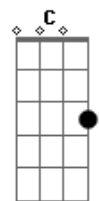

Manu Batidão - Sem Ti

tom:

Intro: F Dm Am Bb

F Dm
 Não existe nada em nosso caminho
 Am Bb
 Apenas dois corações e um desejo
 F Dm
 Segundo por segundos, sem você viram horas
 Am Bb
 Não liga pra quem espera o nosso fracasso
 C
 Na plateia vão nos aplaudir

F C
 Mas sem ti não dá pra viver
 Gm Bb
 Falem o que falar, eu amo você
 F C
 E aqui como vou esquecer
 Gm Bb
 As noites de amor que eu vivi com você
 F Dm Am Bb
 Então fica aqui

F Dm
 Não existe nada em nosso caminho
 Am Bb
 Apenas dois corações e um desejo

Acordes

© ukulele-chords.com

© ukulele-chords.com

© ukulele-chords.com

© ukulele-chords.com

© ukulele-chords.com

© ukulele-chords.com

F Dm
 Segundo por segundos, sem você viram horas
 Am Bb
 Não liga pra quem espera o nosso fracasso
 C
 Na plateia vão nos aplaudir
 F C
 Mas sem ti não dá pra viver
 Gm Bb
 Falem o que falar, eu amo você
 F C
 E aqui como vou esquecer
 Gm Bb
 As noites de amor que eu vivi com você
 F Dm Am Bb
 Então fica aqui
 F C
 Mas sem ti não dá pra viver
 Gm Bb
 Falem o que falar, eu amo você
 F C
 E aqui como vou esquecer
 Gm Bb
 As noites de amor que eu vivi com você
 F Dm Am Bb
 Então fica aqui