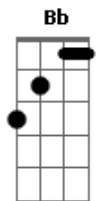

Manu Batidão - Sem Ti

tom:

Intro: F Dm Am Bb

F Dm
 Não existe nada em nosso caminho
 Am Bb
 Apenas dois corações e um desejo
 F Dm
 Segundo por segundos, sem você viram horas
 Am Bb
 Não liga pra quem espera o nosso fracasso
 C
 Na plateia vão nos aplaudir

F C
 Mas sem ti não dá pra viver
 Gm Bb
 Falem o que falar, eu amo você
 F C
 E aqui como vou esquecer
 Gm Bb
 As noites de amor que eu vivi com você
 F Dm Am Bb
 Então fica aqui

F Dm
 Não existe nada em nosso caminho
 Am Bb
 Apenas dois corações e um desejo

Acordes

© ukulele-chords.com

© ukulele-chords.com

© ukulele-chords.com

© ukulele-chords.com

© ukulele-chords.com

© ukulele-chords.com

F Dm
 Segundo por segundos, sem você viram horas
 Am Bb
 Não liga pra quem espera o nosso fracasso
 C
 Na plateia vão nos aplaudir
 F C
 Mas sem ti não dá pra viver
 Gm Bb
 Falem o que falar, eu amo você
 F C
 E aqui como vou esquecer
 Gm Bb
 As noites de amor que eu vivi com você
 F Dm Am Bb
 Então fica aqui
 F C
 Mas sem ti não dá pra viver
 Gm Bb
 Falem o que falar, eu amo você
 F C
 E aqui como vou esquecer
 Gm Bb
 As noites de amor que eu vivi com você
 F Dm Am Bb
 Então fica aqui