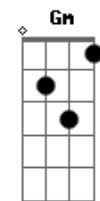

Manu Batidão - Sem Ti

tom:

Intro: F Dm Am Bb

F Dm
 Não existe nada em nosso caminho
 Am Bb
 Apenas dois corações e um desejo
 F Dm
 Segundo por segundos, sem você viram horas
 Am Bb
 Não liga pra quem espera o nosso fracasso
 C
 Na plateia vão nos aplaudir

F C
 Mas sem ti não dá pra viver
 Gm Bb
 Falem o que falar, eu amo você
 F C
 E aqui como vou esquecer
 Gm Bb
 As noites de amor que eu vivi com você
 F Dm Am Bb
 Então fica aqui

F Dm
 Não existe nada em nosso caminho
 Am Bb
 Apenas dois corações e um desejo

Acordes

© ukulele-chords.com

© ukulele-chords.com

© ukulele-chords.com

© ukulele-chords.com

© ukulele-chords.com

© ukulele-chords.com

F Dm
 Segundo por segundos, sem você viram horas
 Am Bb
 Não liga pra quem espera o nosso fracasso
 C
 Na plateia vão nos aplaudir
 F C
 Mas sem ti não dá pra viver
 Gm Bb
 Falem o que falar, eu amo você
 F C
 E aqui como vou esquecer
 Gm Bb
 As noites de amor que eu vivi com você
 F Dm Am Bb
 Então fica aqui
 F C
 Mas sem ti não dá pra viver
 Gm Bb
 Falem o que falar, eu amo você
 F C
 E aqui como vou esquecer
 Gm Bb
 As noites de amor que eu vivi com você
 F Dm Am Bb
 Então fica aqui