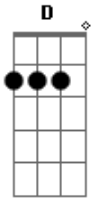

Manu Batidão - Guerra de Amor

tom:

Intro: A E Gbm
A E Gbm
Se é uma questão de amor
A E Gbm
Finge que acabou
D Dbm Bm
Aprender a mentir pro coração
D Dbm Bm
Esconder essa paixão
D
Quando me para olhando e diz
Bm
Que encontrou um outro alguém
Dbm
Me protejo então e minto
Gbm E D

Que também já tenho outra pessoa
D
Mas o que vai acontecer
Bm
Vai me perder eu e você
Dbm
Então meu amor
Gbm E
Eu me rendo
D Bm
Se é guerra de amor
Dbm
Você já me venceu
Gbm E
Eu me rendo
D Bm
Se é guerra de amor
Dbm Gbm
Quem sai ferido hoje sou eu

Acordes

© ukulele-chords.com

© ukulele-chords.com

© ukulele-chords.com

© ukulele-chords.com

© ukulele-chords.com

© ukulele-chords.com