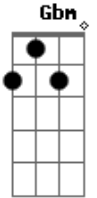

© ukulele-chords.com