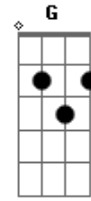

© ukulele-chords.com