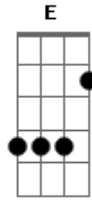

© ukulele-chords.com