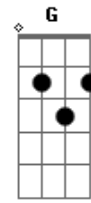

© ukulele-chords.com