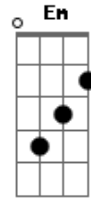

© ukulele-chords.com