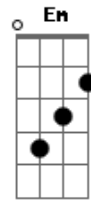

© ukulele-chords.com