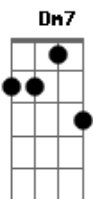

© ukulele-chords.com

© ukulele-chords.com