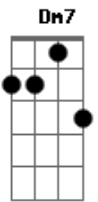

© ukulele-chords.com