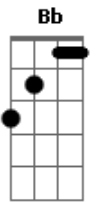

# Manso - Te Tira Daqui

tom:

Intro: Dm7 Gm7 Bb C

[Primeira Parte]

Dm7 Gm7 Bb C  
Resolvi sair pra ver se esbarro com você

Dm7 Gm7 Bb C  
Mas nem sombra ou cheiro seu

Dm7 Gm7 Bb C  
Eu fui capaz de encontrar  
Pensei em gargalhar sorrir até me convencer

Não deu

Dm7 Gm7 Bb C  
Meu olho ganha um brilho ao ver  
Só o que era ao te avistar

[Refrão]

Bb C Gm7  
Então faz um favor, e te tira daqui  
Bb C Gm7  
Sem querer eu me tirei daí

Bb C Gm7  
Então tira essa dor e me poupa de mim  
Bb C  
Sem poder me esquecer de existir

## Acordes

© ukulele-chords.com

© ukulele-chords.com

© ukulele-chords.com

© ukulele-chords.com

© ukulele-chords.com

( Dm7 Gm7 Bb C )

[Segunda Parte]

Dm7 Gm7 Bb C  
Resolvi sair pra ver se encontro "outra" você

Dm7 Gm7 Bb C  
Mas minha mente diz somente

Dm7 Gm7 Bb C  
Que nem vai se deslumbrar  
Tentei no desespero ter um gosto de você

Tentei  
Dm7 Gm7 Bb C  
Mas nem dose de você