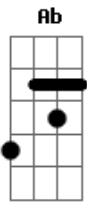

Manso - Sobre a Pá

Tom: **Ab**

(forma dos acordes no tom de **F**)
Capostrate na 3ª casa

Uma pá **D**
Foi o que eu comprei **D G**
E decidi que ia encher ela de tempo **A Bm A**
E depois te entregar **G**
E acreditar **D**
Que vai adiantar **D G**
Que é suficiente **A Bm**
E o meu presente vai te agradar **A G**
Pois me disseram que no caso de nós dois **Em D G**
Era só te dar uma pá de tempo **Em D**
Que depois **A**
Tudo iria se ajeitar **D D G A Bm A G**
Amém **D**
Agora só me resta esperar **D G A**
Até a gente se encontrar **Bm A**
E eu te dizer **G**
Que aqui está **D**
Aqui está a sua pá **D G**
A Bm

Só espero que aceite
E eu me deleite **A**
Com a sua decisão **G**
Pois me disseram que no caso de nós dois **Em D G**
Era só te dar uma pá de tempo **Em D**
Que depois **A**
Tudo iria se ajeitar **D D G A Bm A G**
Mas você sabe **Bm**
Que essa é só mais uma pá **A G**
Que está vazia **Bm**
Mas não quero acreditar **A G**
Não vai ter jeito **Bm**
Eu vou ter que esperar **A G**
O tempo é seu **Bm**
Não meu **A**
Não posso te entregar **G**
Então pensa bem **D D G**
Pois vou devolver a pá **D D G**
Achei melhor eu devolver **Bm A**
Por não saber se ia caber **E Em**
O tempo seu **G**
Na pá que eu ia te dar

Acordes