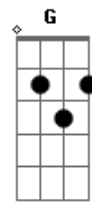

© ukulele-chords.com