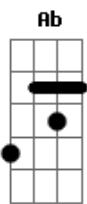

Manso - Sobre a Pá

Tom: **Ab**

(forma dos acordes no tom de **F**)
Capostrate na 3ª casa

Uma pá **D**
Foi o que eu comprei **D G**
E decidi que ia encher ela de tempo **A Bm A**
E depois te entregar **G**
E acreditar **D**
Que vai adiantar **D G**
Que é suficiente **A Bm**
E o meu presente vai te agradar **A G**
Pois me disseram que no caso de nós dois **Em D G**
Era só te dar uma pá de tempo **Em D**
Que depois **A**
Tudo iria se ajeitar **D D G A Bm A G**
Amém **D**
Agora só me resta esperar **D G A**
Até a gente se encontrar **Bm A**
E eu te dizer **G**
Que aqui está **D**
Aqui está a sua pá **D G**
A Bm

Só espero que aceite
E eu me deleite **A**
Com a sua decisão **G**
Pois me disseram que no caso de nós dois **Em D G**
Era só te dar uma pá de tempo **Em D**
Que depois **A**
Tudo iria se ajeitar **D D G A Bm A G**
Mas você sabe **Bm**
Que essa é só mais uma pá **A G**
Que está vazia **Bm**
Mas não quero acreditar **A G**
Não vai ter jeito **Bm**
Eu vou ter que esperar **A G**
O tempo é seu **Bm**
Não meu **A**
Não posso te entregar **G**
Então pensa bem **D D G**
Pois vou devolver a pá **D D G**
Achei melhor eu devolver **Bm A**
Por não saber se ia caber **E Em**
O tempo seu **G**
Na pá que eu ia te dar

Acordes