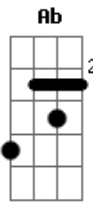

Manso - Sobre a Pá

Tom: **Ab**

(forma dos acordes no tom de **F**)
Capostrate na 3ª casa

Uma pá **D**
Foi o que eu comprei **D G**
E decidi que ia encher ela de tempo **A Bm A**
E depois te entregar **G**
E acreditar **D**
Que vai adiantar **D G**
Que é suficiente **A Bm**
E o meu presente vai te agradar **A G**
Pois me disseram que no caso de nós dois **Em D G**
Era só te dar uma pá de tempo **Em D**
Que depois **A**
Tudo iria se ajeitar **D D G A Bm A G**
Amém **D**
Agora só me resta esperar **D G A**
Até a gente se encontrar **Bm A**
E eu te dizer **G**
Que aqui está **D**
Aqui está a sua pá **D G**
A Bm

Só espero que aceite
E eu me deleite **A**
Com a sua decisão **G**
Pois me disseram que no caso de nós dois **Em D G**
Era só te dar uma pá de tempo **Em D**
Que depois **A**
Tudo iria se ajeitar **D D G A Bm A G**
Mas você sabe **Bm**
Que essa é só mais uma pá **A G**
Que está vazia **Bm**
Mas não quero acreditar **A G**
Não vai ter jeito **Bm**
Eu vou ter que esperar **A G**
O tempo é seu **Bm**
Não meu **A G**
Não posso te entregar **A G**
Então pensa bem **D D G**
Pois vou devolver a pá **D D G**
Achei melhor eu devolver **Bm A**
Por não saber se ia caber **E Em**
O tempo seu **G**
Na pá que eu ia te dar

Acordes

© ukulele-chords.com