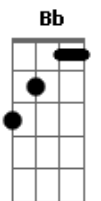

© ukulele-chords.com