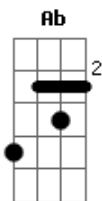

© ukulele-chords.com