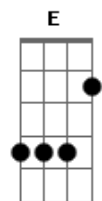

© ukulele-chords.com