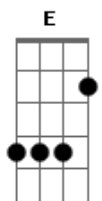

© ukulele-chords.com