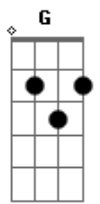

Manolo Garcia - Pajaros de Barro

tom:
 F (forma dos acordes no tom de E)
 Capotraste na 1ª casa
 Intro: (S=subir cuerda hacia arriba)

Em D
 Por si el tiempo me arrastra
 Am7 Em
 A playas desiertas
 D
 Hoy cierro yo el libro
 Am7 G
 De las horas muertas
 D Am7 G
 Hago pájaros de barro
 D Am7 Em
 Hago pájaros de barro y los hecho a volar

G Bm7
 En los mapas me pierdo
 C G
 Por sus hojas navego
 Em Bm7
 Ahora sopla el viento

Acordes

© ukulele-chords.com

© ukulele-chords.com

© ukulele-chords.com

© ukulele-chords.com

© ukulele-chords.com

© ukulele-chords.com