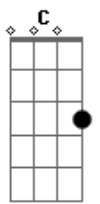

© ukulele-chords.com

C G D Em
Cuando el mar quedó lejos hace tiempo
Em D
Ya no subo la cuesta
Am7
Que me lleva a tu casa
Em D
Ya no duerme mi perro
Am7 G
Junto a tu candela
D Am7 G
En los vértices del tiempo anidan los sentimientos
D Am7 Em
Hoy son pájaros de barro que quieren volar
G Bm7
En los valles me pierdo
C G
En las carreteras duermo
Em Bm7
Ahora sopla el viento
C G D Em
Cuando el mar quedó lejos hace tiempo
Am7
Cuando no tengo barca
Em
Remos, ni guitarra
D
Cuando ya no canta
Am7 Em
El ruiseñor de la mañana
G Bm7
Ahora sopla el viento
C G Em
Cuando el mar quedó lejos hace tiempo
G Bm7
En los valles me pierdo
C G Em
En las carreteras duermo