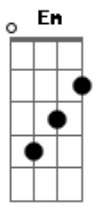

Manolo Garcia - Pajaros de Barro

tom:
 F (forma dos acordes no tom de E)
 Capotraste na 1ª casa
 Intro: (S=subir cuerda hacia arriba)

Em D
 Por si el tiempo me arrastra
 Am7 Em
 A playas desiertas
 D
 Hoy cierro yo el libro
 Am7 G
 De las horas muertas
 D Am7 G
 Hago pájaros de barro
 D Am7 Em
 Hago pájaros de barro y los hecho a volar

G Bm7
 En los mapas me pierdo
 C G
 Por sus hojas navego
 Em Bm7
 Ahora sopla el viento

Acordes

© ukulele-chords.com

© ukulele-chords.com

© ukulele-chords.com

© ukulele-chords.com

© ukulele-chords.com

© ukulele-chords.com