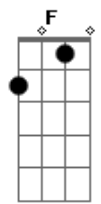

Manolo Garcia - Pajaros de Barro

tom:
F (forma dos acordes no tom de E)
Capotraste na 1ª casa
Intro: (S=subir cuerda hacia arriba)

Em D
Por si el tiempo me arrastra
Am7 Em
A playas desiertas
D
Hoy cierro yo el libro
Am7 G
De las horas muertas
D Am7 G
Hago pájaros de barro
D Am7 Em
Hago pájaros de barro y los hecho a volar

Em D
Por si el tiempo me arrastra
Am7 Em
A playas desiertas
D
Hoy rechazo la bajeza
Am7 G
Del abandono y la pena
D Am7 G
Ni una página en blanco más
D Am7 Em
Siento el asombro de un transeúnte solitario

G Bm7
En los mapas me pierdo
C G
Por sus hojas navego
Em Bm7
Ahora sopla el viento

Acordes

© ukulele-chords.com