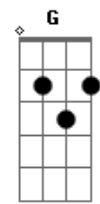

Manolo Garcia - Pajaros de Barro

tom:
 F (forma dos acordes no tom de E)
 Capotraste na 1ª casa
 Intro: (S=subir cuerda hacia arriba)

Em D
 Por si el tiempo me arrastra
 Am7 Em
 A playas desiertas
 D
 Hoy cierro yo el libro
 Am7 G
 De las horas muertas
 D Am7 G
 Hago pájaros de barro
 D Am7 Em
 Hago pájaros de barro y los hecho a volar

G Bm7
 En los mapas me pierdo
 C G
 Por sus hojas navego
 Em Bm7
 Ahora sopla el viento

Acordes

© ukulele-chords.com

© ukulele-chords.com

© ukulele-chords.com

© ukulele-chords.com

© ukulele-chords.com

© ukulele-chords.com