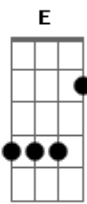

© ukulele-chords.com