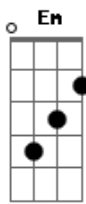

Manolo Garcia - Pajaros de Barro

tom:
 F (forma dos acordes no tom de E)
 Capotraste na 1ª casa
 Intro: (S=subir cuerda hacia arriba)

Em D
 Por si el tiempo me arrastra
 Am7 Em
 A playas desiertas
 D
 Hoy cierro yo el libro
 Am7 G
 De las horas muertas
 D Am7 G
 Hago pájaros de barro
 D Am7 Em
 Hago pájaros de barro y los hecho a volar

G Bm7
 En los mapas me pierdo
 C G
 Por sus hojas navego
 Em Bm7
 Ahora sopla el viento

Acordes

© ukulele-chords.com

© ukulele-chords.com

© ukulele-chords.com

© ukulele-chords.com

© ukulele-chords.com

© ukulele-chords.com