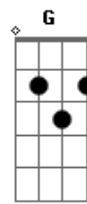

Manolo Garcia - Pajaros de Barro

tom:
 F (forma dos acordes no tom de E)
 Capotraste na 1ª casa
 Intro: (S=subir cuerda hacia arriba)

Em D
 Por si el tiempo me arrastra
 Am7 Em
 A playas desiertas
 D
 Hoy cierro yo el libro
 Am7 G
 De las horas muertas
 D Am7 G
 Hago pájaros de barro
 D Am7 Em
 Hago pájaros de barro y los hecho a volar

G Bm7
 En los mapas me pierdo
 C G
 Por sus hojas navego
 Em Bm7
 Ahora sopla el viento

Acordes

© ukulele-chords.com

© ukulele-chords.com

© ukulele-chords.com

© ukulele-chords.com

© ukulele-chords.com

© ukulele-chords.com