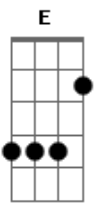

Manolo Garcia - Pajaros de Barro

tom:
 F (forma dos acordes no tom de E)
 Capotraste na 1ª casa
 Intro: (S=subir cuerda hacia arriba)

Em D
 Por si el tiempo me arrastra
 Am7 Em
 A playas desiertas
 D
 Hoy cierro yo el libro
 Am7 G
 De las horas muertas
 D Am7 G
 Hago pájaros de barro
 D Am7 Em
 Hago pájaros de barro y los hecho a volar

Em D
 Por si el tiempo me arrastra
 Am7 Em
 A playas desiertas
 D
 Hoy rechazo la bajeza
 Am7 G
 Del abandono y la pena
 D Am7 G
 Ni una página en blanco más
 D Am7 Em
 Siento el asombro de un transeúnte solitario

G Bm7
 En los mapas me pierdo
 C G
 Por sus hojas navego
 Em Bm7
 Ahora sopla el viento

Acordes

© ukulele-chords.com

© ukulele-chords.com

© ukulele-chords.com

© ukulele-chords.com

© ukulele-chords.com

© ukulele-chords.com