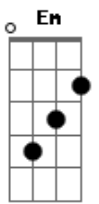

Manolo Garcia - Pajaros de Barro

tom:
 F (forma dos acordes no tom de E)
 Capotraste na 1ª casa
 Intro: (S=subir cuerda hacia arriba)

Em D
 Por si el tiempo me arrastra
 Am7 Em
 A playas desiertas
 D
 Hoy cierro yo el libro
 Am7 G
 De las horas muertas
 D Am7 G
 Hago pájaros de barro
 D Am7 Em
 Hago pájaros de barro y los hecho a volar

G Bm7
 En los mapas me pierdo
 C G
 Por sus hojas navego
 Em Bm7
 Ahora sopla el viento

Acordes

© ukulele-chords.com

© ukulele-chords.com

© ukulele-chords.com

© ukulele-chords.com

© ukulele-chords.com

© ukulele-chords.com