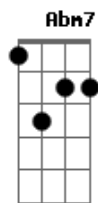

© ukulele-chords.com