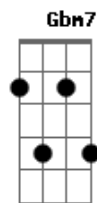

© ukulele-chords.com