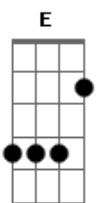

Manolo Garcia - La Sombra de Una Palmera

tom: A [Intro] E A B7

A7M Dbm7
El calor que tú me has 'dao'
A7M Dbm7
No volvió en ningún momento
A7M Dbm7
No encontré otro mirlo blanco
A7M Dbm7
No lo hay bajo el firmamento

(B Dbm7 B Dbm7)
(B Dbm7)

A7M B
Del vuelo de tus palomas
A7M B
Del ala de tu sombrero
Dbm7 B
Me columpié en el alero
A B7 E
De los aires que te dabas

A7M B
Abanicos por pestañas
A7M B
Que cada vez que mirabas
Dbm7 Abm7 E
Se me doblaban las cañas
A B7 E
Varitas de para güero

(B Dbm7 B Dbm7)
(B Dbm7 B Dbm7)
(B Dbm7)

B A
De la sombra
B A
De la sombra que yo amé
B A
De la sombra
B A
De la sombra que se fue

A7M B
La sombra de tu palmera
A7M B
Me cobija, es un encuentro
A7M B
Con sus brazos me rodea
A7M B
Me apacigua el sufrimiento

(A B Dbm7 B Dbm7)
(A B Dbm7 B Dbm7 A)

B A
De la sombra
B A
De la sombra que yo amé
B A
De la sombra
B A
De la sombra que se fue

Acordes

© ukulele-chords.com

© ukulele-chords.com

© ukulele-chords.com

© ukulele-chords.com