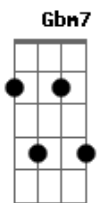

© ukulele-chords.com