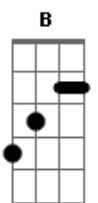

© ukulele-chords.com