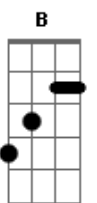

© ukulele-chords.com