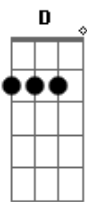

ukulele-chords.com