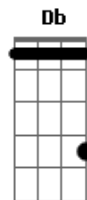

© ukulele-chords.com

Que ya no me paro ni un momento, antes de que se nos lleve
El viento

(E Bm Db D)
(E Bm Db D Gbm)

Gbm D E Gbm
Llevame a ese cine, al de las s?nas blancas
Gbm E Bm Gbm
O c????me el pelo. O vamos a robar naranjas
Gbm D E Gbm
En cuanto amanezca nos subimos a la parra
Gbm E Bm Gbm
A hacer el amor sobre el lucero del alba

A E Bm D
Llevame esta noche a San Fernando
A E Bm D
Iremos un ratito a pie, y otro caminando
A E Gbm D
S? al monte de las siete verdades
A Gbm
O besame, besame como tu sabes
E E Bm
Como tan solo
E E Bm D
Como tan solo, tan solo tu sabes

(D)

Gbm
Ense?ame las fotos que tienes en tu caja de galletas
Ense?ame a hacer como tres la veleta