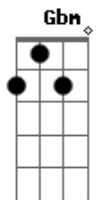

Manolo Garcia - A San Fernando, un ratito a pie y otro andando

tom:
Gbm

Intro: Gbm

Gbm D E Gbm
P?ete conmigo un cuartito de silencio
Gbm E Bm Gbm
Prestame esta noche tu maleta de los sueños
Gbm D E Gbm
O me echas un pulso, o jugamos un sencillo
Gbm E Bm Gbm
Frotate conmigo hasta que me saques brillo

A E Bm D
Llevame esta noche a San Fernando
A E Bm D
Iremos un ratito a pie, y otro caminando
Gbm Bm
S? al monte de las siete verdades
E D Gbm
O ense?ame a besar como t?o sabes
Gbm ...
Llevame esta noche a San Fernando
A E Bm Gbm
Iremos un ratito a pie, y otro caminando

(Gbm)

Gbm E Bm
Que si me paro el muermo me puede
D E Bm
Y si me puede me meto en la cama
Gbm E Bm
Que es donde mejor se est?uando llueve
A E Bm D

Acordes

© ukulele-chords.com