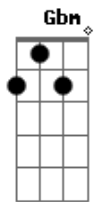

Manolo Garcia - A San Fernando, un ratito a pie y otro andando

tom:
Gbm

Intro: Gbm

Gbm D E Gbm
P?ete conmigo un cuartito de silencio
Gbm E Bm Gbm
Prestame esta noche tu maleta de los sueños
Gbm D E Gbm
O me echas un pulso, o jugamos un sencillo
Gbm E Bm Gbm
Frotate conmigo hasta que me saques brillo

A E Bm D
Llevame esta noche a San Fernando
A E Bm D
Iremos un ratito a pie, y otro caminando
Gbm Bm
S? al monte de las siete verdades
E D Gbm
O ense?ame a besar como t?o sabes
Gbm ...
Llevame esta noche a San Fernando
A E Bm Gbm
Iremos un ratito a pie, y otro caminando
(Gbm)

Gbm E Bm
Que si me paro el muermo me puede
D E Bm
Y si me puede me meto en la cama
Gbm E Bm
Que es donde mejor se est?uando llueve
A E Bm D

Acordes

ukulele-chords.com