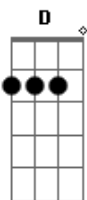

© ukulele-chords.com