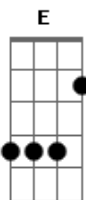

Manolo Garcia - A San Fernando, un ratito a pie y otro andando

tom:
Gbm

Intro: Gbm

Gbm D E Gbm
P?ete conmigo un cuartito de silencio
Gbm E Bm Gbm
Prestame esta noche tu maleta de los sueños
Gbm D E Gbm
O me echas un pulso, o jugamos un sencillo
Gbm E Bm Gbm
Frotate conmigo hasta que me saques brillo

A E Bm D
Llevame esta noche a San Fernando
A E Bm D
Iremos un ratito a pie, y otro caminando
Gbm Bm
S? al monte de las siete verdades
E D Gbm
O ense?ame a besar como t?o sabes
Gbm ...
Llevame esta noche a San Fernando
A E Bm Gbm
Iremos un ratito a pie, y otro caminando

(Gbm)

Gbm E Bm
Que si me paro el muermo me puede
D E Bm
Y si me puede me meto en la cama
Gbm E Bm
Que es donde mejor se est?uando llueve
A E Bm D

Acordes

© ukulele-chords.com

© ukulele-chords.com

© ukulele-chords.com