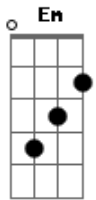

© ukulele-chords.com