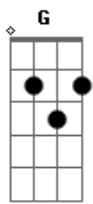

Ponte:
Am C
Eu não sei o que fazer
A E
Não tem ninguém aqui pra me impedir de te escrever
Bm D
outra canção pra me fazer entender
A E
Que eu te odeio tanto por que gosto de você

Refrão:
A E Bm D
Eu nunca acreditei que era mesmo pra valer
A E Bm D
Eu nunca admiti que me importava com você
A E Bm D
Agora tanto faz não quero mais me esconder
D Bm D
Estou falando na sua frente que eu te odeio
A E
Por gostar tanto assim de você
Intro: A E Bm B Bm

A E
Eu odeio dar conselhos que você nem vai usar
Bm D
Eu odeio quando você fala dela e eu finjo não ligar
A E

Eu odeio ver você com alguém que não tem nada haver
Bm D
Eu odeio ela ser tão sem graça e você nem perceber

Bm D
Eu não sei o que fazer
A E
Não tem ninguém aqui pra me impedir de te escrever
Bm D
outra canção pra me fazer entender
A E
Que eu te odeio tanto por que gosto de você

Refrão:
A E Bm D
Eu nunca acreditei que era mesmo pra valer
A E Bm D
Eu nunca admiti que me importava com você
A E Bm D
Agora tanto faz não quero mais me esconder
D Bm D
Estou falando na sua frente que eu te odeio
A E
Por gostar tanto assim de .

D A E E
Você Vai acordar num dia e perceber
Bm D A
Que mesmo sendo um pouco estranha do meu jeito
E
Eu tentei te convencer

A E Bm D
Que hoje eu acredito que é mesmo pra valer
A E Bm D
Confesso eu admito que me importo com você
A E Bm D
Agora tanto faz não quero mais me esconder
D E
Estou falando na sua frente que eu te odeio
Bm D
Por gostar tanto assim de você

Acordes

© ukulele-chords.com