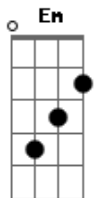

© ukulele-chords.com