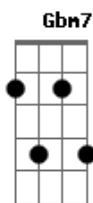

© ukulele-chords.com