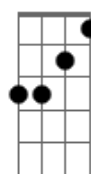

ukulele-chords.com

Ebm