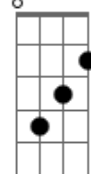

© ukulele-chords.com

Em