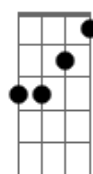

ukulele-chords.com

Ebm