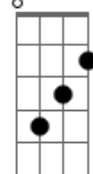

© ukulele-chords.com

Em