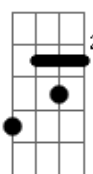

© ukulele-chords.com

Ab