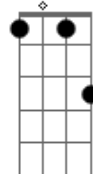

© ukulele-chords.com

Fm