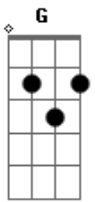

© ukulele-chords.com