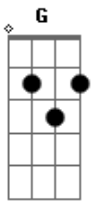

© ukulele-chords.com