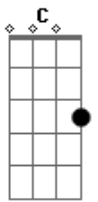

© ukulele-chords.com