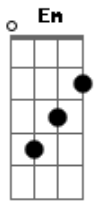

© ukulele-chords.com