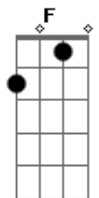

Manoel Pedro - Sentimento Inesperado

Tom: F

(forma dos acordes no tom de D)
Capostrate na 3ª casa

Sei que tá procurando respostas D A

Bm
E aí, achou?
G
Nem eu

D A
Sei que eu te peguei de surpresa

Bm
Mas aconteceu
G
Como poderia saber

[Refrão]

A Bm

Que eu ia te olhar G D
Como ninguém te olhou

A Bm
Eu ia te observar G
Como meu verdadeiro amor

D A
Peço que não procure respostas
Bm
Se é certo ou errado
G
Nunca vamos entender

D A
E eu? Pra sempre vou te amar
Bm
Não sei como aconteceu
G
Mas você tem que saber

Acordes

© ukulele-chords.com