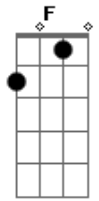

Manoel Pedro - Sentimento Inesperado

Tom: **F**

(forma dos acordes no tom de **D**)
Capostrate na 3ª casa

Sei que tá procurando respostas **D** **A**

Bm
E aí, achou?

G
Nem eu

D **A**
Sei que eu te peguei de surpresa

Bm
Mas aconteceu

G
Como poderia saber

[Refrão]

A **Bm**

Que eu ia te olhar **G** **D**
Como ninguém te olhou

A **Bm**
Eu ia te observar **G**
Como meu verdadeiro amor

D **A**
Peço que não procure respostas

Bm
Se é certo ou errado

G
Nunca vamos entender

D **A**
E eu? Pra sempre vou te amar

Bm
Não sei como aconteceu

G
Mas você tem que saber

Acordes

© ukulele-chords.com