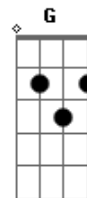

© ukulele-chords.com