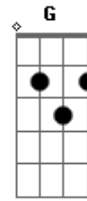

© ukulele-chords.com