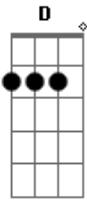

Manoel Pedro - Sentimento Inesperado

Tom: **F**

(forma dos acordes no tom de **D**)
Capostrate na 3ª casa

Sei que tá procurando respostas **D** **A**

Bm
E aí, achou?

G
Nem eu

D **A**
Sei que eu te peguei de surpresa

Bm
Mas aconteceu

G
Como poderia saber

[Refrão]

A **Bm**

Que eu ia te olhar **G** **D**
Como ninguém te olhou

A **Bm**
Eu ia te observar **G**
Como meu verdadeiro amor

D **A**
Peço que não procure respostas

Bm
Se é certo ou errado

G
Nunca vamos entender

D **A**
E eu? Pra sempre vou te amar

Bm
Não sei como aconteceu

G
Mas você tem que saber

Acordes

© ukulele-chords.com

© ukulele-chords.com

© ukulele-chords.com

© ukulele-chords.com

© ukulele-chords.com