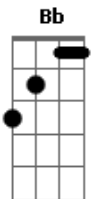

© ukulele-chords.com