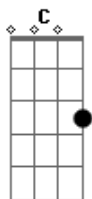

© ukulele-chords.com