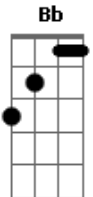

© ukulele-chords.com