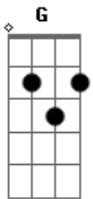

# Manoel Gomes - Lá Ele (part. Tierry)

tom:

Intro: Em G D Em

[Primeira Parte]

D  
Eu quis dar pra você (lá ele)

Todo o meu amor

Mas ela só me quis como amante Em

E ainda mete por trás nesse pobre rapaz que garante (lá nele) G

Que esse corpo gostoso é só dele e de mais ninguém A

G  
Lá ele mil vezes (lá ele mil vezes)

Se eu fico arriado de 4 por você? (lá ele) D

Vai dar merda!

Eu sei que eu vou me arrepender depois Em

Um lá ele pra nós 2! A

## Acordes

© ukulele-chords.com

© ukulele-chords.com

© ukulele-chords.com

© ukulele-chords.com

Em  
Lá ele  
G  
Quando ela beija o seu namorado  
D A  
E me beija por tabela eu beijo ele

Em  
Lá ele  
G  
Deus me livre Deus é mais  
D  
Se além de beijo ela também ajoelhou pra ele