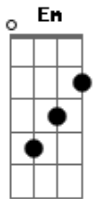

# Manoel Gomes - Lá Ele (part. Tierry)

tom:

Intro: Em G D Em

[Primeira Parte]

D  
Eu quis dar pra você (lá ele)

Todo o meu amor

Mas ela só me quis como amante Em

E ainda mete por trás nesse pobre rapaz que garante (lá nele) G

Que esse corpo gostoso é só dele e de mais ninguém A

G  
Lá ele mil vezes (lá ele mil vezes)

Se eu fico arriado de 4 por você? (lá ele) D

Vai dar merda!

Eu sei que eu vou me arrepender depois Em

Um lá ele pra nós 2! A

## Acordes

© ukulele-chords.com

© ukulele-chords.com

© ukulele-chords.com

© ukulele-chords.com

Em  
Lá ele  
G  
Quando ela beija o seu namorado  
D A  
E me beija por tabela eu beijo ele

Em  
Lá ele  
G  
Deus me livre Deus é mais  
D  
Se além de beijo ela também ajoelhou pra ele