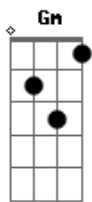

© ukulele-chords.com