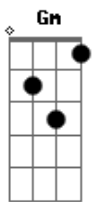

© ukulele-chords.com