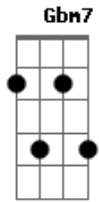

© ukulele-chords.com