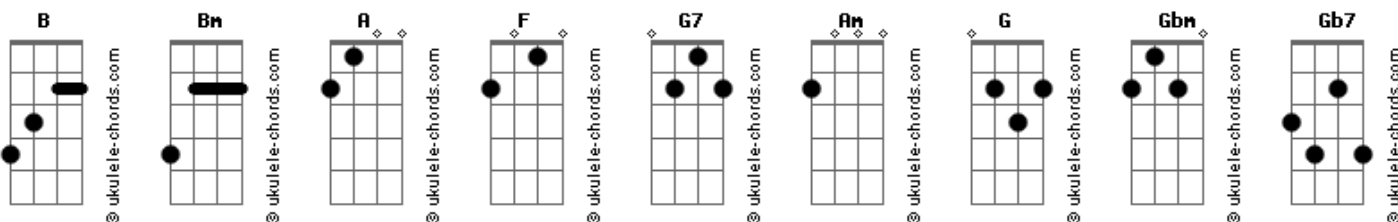

[Primeira Parte]

Bm A
Todo dia
Bm A
Todo dia
F G7
Todo dia
F G7
Todo dia
Bm A Bm A
Todo dia eu acordo e vejo
F G7 F G7
O mundo inteiro passar todo dia
Am G
A,a

[Segunda Parte]

Bm Gbm
Todo dia é uma forma de pensar
Bm Gbm
E a cada dia um jeito novo a lidar
Bm Gbm
Com o que seria um prazo certo a acertar
Bm Gbm G
Mas todo dia é um tempo bom pra tentar

(Gb7 Gb7 Gb7 Gb7)
(Bm A Bm A)

[Terceira Parte]

F G7
Todo dia
F G7
Todo dia
Bm A Bm A
Todo dia eu acordo e vejo
F G7 F G7
O mundo inteiro passar todo dia

[Quarta Parte]

Bm Gbm
Um dia é santo eu sei, eu vou parar para orar
Bm Gbm
Pra agonia passar, desse seu interior
Bm Gbm
Em num universo de paz, em todo o seu redor
Bm Gbm
E quando o sol levantar não deixe de olhar
G D A

A, a

(Bm A Bm A)

[Primeira Parte]

F G7
Todo dia
F G7
Todo dia
Bm A
Todo dia
Bm A
Todo dia
F G7
Todo dia
F G7
Todo dia
Am G
A,a

[Segunda Parte]

Bm Gbm
Todo dia é uma forma de pensar
Bm Gbm
E a cada dia um jeito novo a lidar
Bm Gbm
Com o que seria um prazo certo a acertar
Bm Gbm
Mas todo dia é um tempo bom pra tentar
G Gb7
Distante de Tudo não da pra ficar

(Bm A Bm A)

[Terceira Parte]

F G7
Todo dia
F G7
Todo dia
Bm A Bm A
Todo dia todo dia eu vejo
F G7 F G7
O mundo inteiro passar todo dia

[Quarta Parte]

Bm Gbm
Um dia é santo eu sei, eu vou parar para orar
Bm Gbm
Pra agonia passar, desse seu interior
Bm Gbm
Em num universo de paz, em todo o seu redor
Bm Gbm
E quando o sol levantar não deixe de olhar
G D A

A, a

(Bm A Bm A)

F G7
Todo dia
F G7
Todo dia
Bm A Bm A
Todo dia todo dia eu vejo
F G7 F G7
O mundo inteiro passar todo dia
Am G
A,a

Acordes