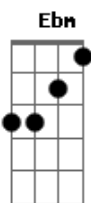

© ukulele-chords.com