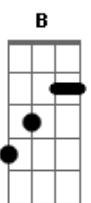

[Refrão]

B
Vem cá
Ebm **Abm**
Da um cheiro nesse nego que ele é todo seu
B **E**
Não passa nem na mente um dia eu te deixar
Dbm **Gb**
Como é que eu vou usar com outra pessoa um amor que é seu
B
Vem cá
Ebm **Abm**
Da um cheiro nesse nego que ele é todo seu
B **E**
Não passa nem na mente um dia eu te deixar
Dbm **Gb**
Como é que eu vou usar com outra pessoa um amor que é seu

E **Em**
Como é que larga um presente que foi

Deus que deu

(**B Ebm Abm B**)

E **Dbm** **E**
Eu penso em você sempre antes de pensar em mim
Dbm
A resposta se eu te amo
Abm
É sim

Gb
Perto de você eu sou pequenininho
E
Chega mais pra perto que eu vou dizer
Em **B** **Gb**
Do lado desse homem tem que ter você
[Refrão]

B
Vem cá
Ebm **Abm**
Da um cheiro nesse nego que ele é todo seu
B **E**
Não passa nem na mente um dia eu te deixar
Dbm **Gb**
Como é que eu vou usar com outra pessoa um amor que é seu

B
Vem cá
Ebm **Abm**
Da um cheiro nesse nego que ele é todo seu
B **E**
Não passa nem na mente um dia eu te deixar
Dbm **Gb**
Como é que eu vou usar com outra pessoa um amor que é seu

B
Vem cá
Ebm **Abm**
Da um cheiro nesse nego que ele é todo seu
B **E**
Não passa nem na mente um dia eu te deixar
Dbm **Gb**
Como é que eu vou usar com outra pessoa um amor que é seu

B
Vem cá
Ebm **Abm**
Da um cheiro nesse nego que ele é todo seu
B **E**
Não passa nem na mente um dia eu te deixar
Dbm **Gb**
Como é que eu vou usar com outra pessoa um amor que é seu

E **Em**
Como é que larga um presente que foi

Deus que deu

(**B Gb E Abm**)
(**E Dbm**)

B
Deus que deu

Acordes

© ukulele-chords.com