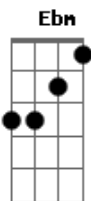

© ukulele-chords.com