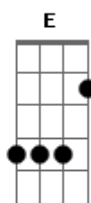

© ukulele-chords.com