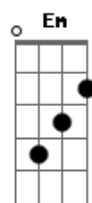

© ukulele-chords.com