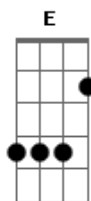

Mano Walter - Tem Que Ter Você (part. Jorge)

Tom: B
Intro: B

(E Dbm Gb)

[Pré-Refrão]

[Primeira Parte]

B Ebm Abm
Menina, você faz parte de toda minha loucura
Dbm E
Se eu tô aonde eu tô a culpa é toda sua
Abm Dbm Gb
Acreditou no nosso amor bem mais que eu

E Dbm E
Eu penso em você sempre antes de pensar em mim
Dbm
A resposta se eu te amo
Abm
É sim

Gb
Perto de você eu sou pequenininho
E
Chega mais pra perto que eu vou dizer
Em B Gb
Do lado desse homem tem que ter você
[Refrão]

E Em
Como é que larga um presente que foi
Deus que deu

(B Gb E Abm)
(E Dbm)

B
Deus que deu

Acordes

© ukulele-chords.com

© ukulele-chords.com

© ukulele-chords.com

© ukulele-chords.com