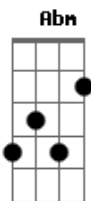

Mano Walter - Tem Que Ter Você (part. Jorge)

Tom: B
Intro: B

(E Dbm Gb)

[Pré-Refrão]

[Primeira Parte]

B Ebm Abm
Menina, você faz parte de toda minha loucura
Dbm E
Se eu tô aonde eu tô a culpa é toda sua
Abm Dbm Gb
Acreditou no nosso amor bem mais que eu

E Dbm E
Eu penso em você sempre antes de pensar em mim
Dbm
A resposta se eu te amo
Abm
É sim

Gb
Perto de você eu sou pequenininho
E
Chega mais pra perto que eu vou dizer
Em B Gb
Do lado desse homem tem que ter você
[Refrão]

B
Vem cá
Ebm Abm
Da um cheiro nesse nego que ele é todo seu
B E
Não passa nem na mente um dia eu te deixar
Dbm Gb
Como é que eu vou usar com outra pessoa um amor que é seu

B
Vem cá
Ebm Abm
Da um cheiro nesse nego que ele é todo seu
B E
Não passa nem na mente um dia eu te deixar
Dbm Gb
Como é que eu vou usar com outra pessoa um amor que é seu

E Em
Como é que larga um presente que foi
Deus que deu

(B Gb E Abm)
(E Dbm)

B
Deus que deu

Acordes

© ukulele-chords.com

© ukulele-chords.com

© ukulele-chords.com

© ukulele-chords.com