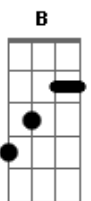

[Refrão]

B
Vem cá
Ebm Abm
Da um cheiro nesse nego que ele é todo seu
B E
Não passa nem na mente um dia eu te deixar
Dbm Gb
Como é que eu vou usar com outra pessoa um amor que é seu
B
Vem cá
Ebm Abm
Da um cheiro nesse nego que ele é todo seu
B E
Não passa nem na mente um dia eu te deixar
Dbm Gb
Como é que eu vou usar com outra pessoa um amor que é seu
E Em
Como é que larga um presente que foi
Deus que deu
(B Ebm Abm B)

E Dbm E
Eu penso em você sempre antes de pensar em mim
Dbm
A resposta se eu te amo
Abm
É sim

Gb
Perto de você eu sou pequenininho
E
Chega mais pra perto que eu vou dizer
Em B Gb
Do lado desse homem tem que ter você
[Refrão]

B
Vem cá
Ebm Abm
Da um cheiro nesse nego que ele é todo seu
B E
Não passa nem na mente um dia eu te deixar
Dbm Gb
Como é que eu vou usar com outra pessoa um amor que é seu

B
Vem cá
Ebm Abm
Da um cheiro nesse nego que ele é todo seu
B E
Não passa nem na mente um dia eu te deixar
Dbm Gb
Como é que eu vou usar com outra pessoa um amor que é seu

B
Vem cá
Ebm Abm
Da um cheiro nesse nego que ele é todo seu
B E
Não passa nem na mente um dia eu te deixar
Dbm Gb
Como é que eu vou usar com outra pessoa um amor que é seu

B
Vem cá
Ebm Abm
Da um cheiro nesse nego que ele é todo seu
B E
Não passa nem na mente um dia eu te deixar
Dbm Gb
Como é que eu vou usar com outra pessoa um amor que é seu

E Em
Como é que larga um presente que foi
Deus que deu

(B Gb E Abm)
(E Dbm)

B
Deus que deu

Acordes

© ukulele-chords.com