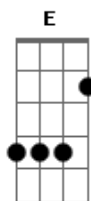

© ukulele-chords.com