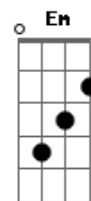

© ukulele-chords.com