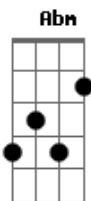

© ukulele-chords.com