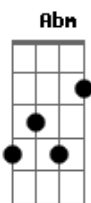

© ukulele-chords.com