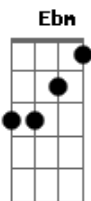

Mano Walter - Tem Que Ter Você (part. Jorge)

Tom: B
Intro: B

(E Dbm Gb)

[Pré-Refrão]

[Primeira Parte]

B Ebm Abm
Menina, você faz parte de toda minha loucura
Dbm E
Se eu tô aonde eu tô a culpa é toda sua
Abm Dbm Gb
Acreditou no nosso amor bem mais que eu

E Dbm E
Eu penso em você sempre antes de pensar em mim
Dbm
A resposta se eu te amo
Abm
É sim

Gb
Perto de você eu sou pequenininho
E
Chega mais pra perto que eu vou dizer
Em B Gb
Do lado desse homem tem que ter você
[Refrão]

E Em
Como é que larga um presente que foi
Deus que deu

(B Gb E Abm)
(E Dbm)

B
Deus que deu

Acordes

© ukulele-chords.com

© ukulele-chords.com

© ukulele-chords.com

© ukulele-chords.com