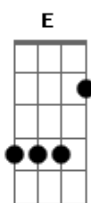

Mano Walter - Tem Que Ter Você (part. Jorge)

Tom: B
Intro: B

(E Dbm Gb)

[Pré-Refrão]

[Primeira Parte]

B Ebm Abm
Menina, você faz parte de toda minha loucura
Dbm E
Se eu tô aonde eu tô a culpa é toda sua
Abm Dbm Gb
Acreditou no nosso amor bem mais que eu

E Dbm E
Eu penso em você sempre antes de pensar em mim
Dbm
A resposta se eu te amo
Abm
É sim

Gb
Perto de você eu sou pequenininho
E
Chega mais pra perto que eu vou dizer
Em B Gb
Do lado desse homem tem que ter você
[Refrão]

E Em
Como é que larga um presente que foi
Deus que deu

(B Gb E Abm)
(E Dbm)

B
Deus que deu

Acordes

© ukulele-chords.com

© ukulele-chords.com

© ukulele-chords.com

© ukulele-chords.com