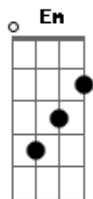

Mano Walter - Roceiro Apaixonado

tom:

Intro: G D Em G Cadd9

No meu sertão
 O céu é mais bonito
 O chão é batido
 O cartão postal é plantação

No meu sertão
 O povo vive em festa
 Quem não tem, empresta
 Nunca falta amor

Não tem suíte, mas tem nossa rede
 Aqui menos é mais entre quatro paredes

A gente acorda no cantar do galo
 Café da manhã é beijo apaixonado

Eu só preciso de você
 Montada aqui no meu cavalo
 Pra ser o cara mais feliz
 Pro sertão virar Paris
 É roceiro apaixonado

Eu só preciso de você
 Montada aqui no meu cavalo
 Pra ser o cara mais feliz
 Pro sertão virar Paris
 É roceiro apaixonado

[Final] Am Cadd9 G D

Acordes

© ukulele-chords.com

© ukulele-chords.com

© ukulele-chords.com