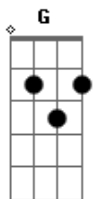

Mano Walter - Roceiro Apaixonado

tom:

Intro: G D Em G Cadd9

No meu sertão
 O céu é mais bonito
 O chão é batido
 O cartão postal é plantação

No meu sertão
 O povo vive em festa
 Quem não tem, empresta
 Nunca falta amor

Não tem suíte, mas tem nossa rede
 Aqui menos é mais entre quatro paredes

A gente acorda no cantar do galo
 Café da manhã é beijo apaixonado

Eu só preciso de você
 Montada aqui no meu cavalo
 Pra ser o cara mais feliz
 Pro sertão virar Paris
 É roceiro apaixonado

Eu só preciso de você
 Montada aqui no meu cavalo
 Pra ser o cara mais feliz
 Pro sertão virar Paris
 É roceiro apaixonado

[Final] Am Cadd9 G D

Acordes

© ukulele-chords.com

© ukulele-chords.com

© ukulele-chords.com