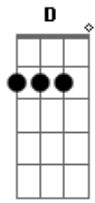

© ukulele-chords.com