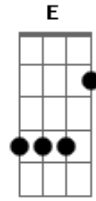

© ukulele-chords.com