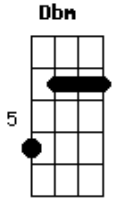

Mano Walter - Ponta DóI

Tom: **A**
Intro: **A Dbm Gbm D E**

A **Gbm**
Um dia um amigo me ligou
D E
Pra falar do seu amor pra mim

A **Dbm**
Calma, amigo vá com jeito
Gbm
Nessa vida tudo há um conceito
D A E

Não fique assim

A **Dbm**
Investigou? Investiguei
Gbm
Tentou pegar? Eu já peguei
D E
Amigo ponta dóI

Refrão

A **Dbm**
Amigo ponta dóI, chifre dóI
Gbm **D E**
Ponta dóI demais, dóI demais

Acordes

© ukulele-chords.com