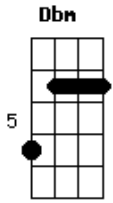

Mano Walter - Ponta DóI

Tom: **A**
Intro: **A Dbm Gbm D E**

A **Gbm**
Um dia um amigo me ligou
D E
Pra falar do seu amor pra mim

A **Dbm**
Calma, amigo vá com jeito
Gbm
Nessa vida tudo há um conceito
D A E

Não fique assim

A **Dbm**
Investigou? Investiguei
Gbm
Tentou pegar? Eu já peguei
D E
Amigo ponta dóI

Refrão

A **Dbm**
Amigo ponta dóI, chifre dóI
Gbm **D E**
Ponta dóI demais, dóI demais

Acordes

© ukulele-chords.com