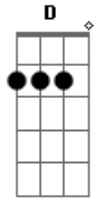

Mano Walter - Ponta DóI

Tom: **A**
Intro: **A Dbm Gbm D E**

A **Gbm**
Um dia um amigo me ligou
D E
Pra falar do seu amor pra mim

A **Dbm**
Calma, amigo vá com jeito
Gbm
Nessa vida tudo há um conceito
D A E

Não fique assim

A **Dbm**
Investigou? Investiguei
Gbm
Tentou pegar? Eu já peguei
D E
Amigo ponta dóI

Refrão

A **Dbm**
Amigo ponta dóI, chifre dóI
Gbm **D E**
Ponta dóI demais, dóI demais

Acordes

© ukulele-chords.com

© ukulele-chords.com

© ukulele-chords.com

© ukulele-chords.com

© ukulele-chords.com