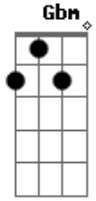

© ukulele-chords.com

© ukulele-chords.com