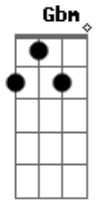

© ukulele-chords.com