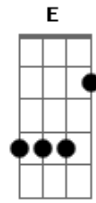

© ukulele-chords.com