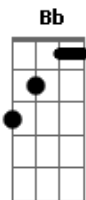

Mano Walter - Para Sempre

Tom: F

Intro: Dm Bb F C

F Bb
Vou te amar

F
Sei que vou te amar

C
Para sempre

Bb
Vou te amar

F
Sei que vou te amar

F Bb
Vou te amar

F
Sei que vou te amar

C
Para sempre

Bb
Vou te amar

F
Sei que vou te amar

C
Para sempre

F Bb
Vou te amar

F
Sei que vou te amar

C
Para sempre

Bb
Vou te amar

F
Sei que vou te amar

C
Para sempre.

Acordes

© ukulele-chords.com

© ukulele-chords.com

© ukulele-chords.com