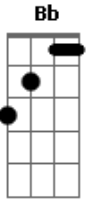

© ukulele-chords.com