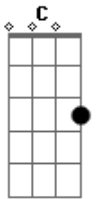

© ukulele-chords.com