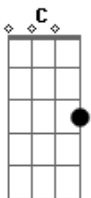

Mano Walter - O Que Houve?

Tom: C

Intro: C G Am F Dm G (2x)

(2x)

(Repete os dois Riffs)

^C
O que houve

Porque que você não atende esse telefone ^{G Am}

Porque você evita até meu nome ^F

Tô precisando tanto de você ^{Dm G}

^C
Escuta

É que eu não sei amar pela metade ^{G Am}

Eu quero alguém que ame de verdade ^F

Não vou chorar de novo por você ^{Dm G}

^F
Eu mudei

Mudei porquê não posso ficar longe de você ^{Dm}

Quero te olhar nos olhos e te fazer perceber ^C

Que a vida só importa se você tiver comigo ^G

^F
Eu não sei

Eu já quebrei a cara acreditando em você ^{Dm}

To me recuperando

E o que eu quero é viver ^C

É melhor daqui pra frente ser somente amigo ^G

[Refrão]

^F
Para com isso perdoa o meu jeito

Eu não sou perfeito mais amo você ^G

^{Dm}
Diz que me aceita

^{F G}
Que a gente se ajeita

Eu só te aceito se for do meu jeito ^F

Se você quiser vai ter que ser assim ^G

^{Dm}
Então ta combinado

^{G F}
Para com isso perdoa o meu jeito

Eu não sou perfeito mais amo você ^G

^{Dm}
Diz que me aceita

^{F G}
Que a gente se ajeita

Eu só te aceito se for do meu jeito ^F

Se você quiser vai ter que ser assim ^G

^{Dm}
Então ta combinado

^{F G C}
Eu cuido de você, você de mim

Acordes

© ukulele-chords.com