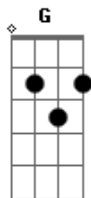

© ukulele-chords.com