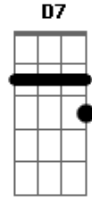

© ukulele-chords.com