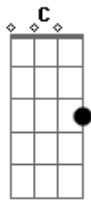

Mano Walter - Na Cama Ela Quem Me Domina

Tom: G
Intro: G D Am C

G
Meu amanso foi bravo
D
Dizem que eu pego na unha
Am C
Cachaça pra me derrubar não encontrei nenhuma

G
Permuta na vaquejada
D
Sou colecionador de medalha
Am
Quando eu jogo o meu laço
C
O amor não escapa

G
Desci tocando boiada
D
Trago o calor das cordas na mão
Am C
Mas nessas idas e vindas encontrei alguém

Gm D7
Pra puxar o meu coração

G
Todo pião forte
D
Fica fraco nos beijos
Am
Nos braços de uma menina
C
Eu domino touro na arena
D7
Mas na cama ela quem me domina

G
Todo pião forte
D
Fica fraco nos beijos
Am
Nos braços de uma menina
C
Eu domino touro na arena
D7
Mas na cama ela quem me domina

Acordes

© ukulele-chords.com

© ukulele-chords.com

© ukulele-chords.com

© ukulele-chords.com