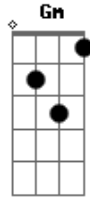

© ukulele-chords.com