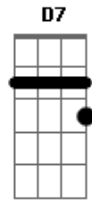

© ukulele-chords.com