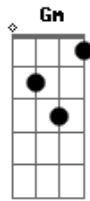

© ukulele-chords.com