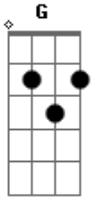

Mano Walter - Na Cama Ela Quem Me Domina

Tom: G
Intro: G D Am C

G
Meu amanso foi bravo
D
Dizem que eu pego na unha
Am C
Cachaça pra me derrubar não encontrei nenhuma

G
Permuta na vaquejada
D
Sou colecionador de medalha
Am
Quando eu jogo o meu laço
C
O amor não escapa

G
Desci tocando boiada
D
Trago o calor das cordas na mão
Am C
Mas nessas idas e vindas encontrei alguém

Gm D7
Pra puxar o meu coração
G
Todo pião forte
D
Fica fraco nos beijos
Am
Nos braços de uma menina
C
Eu domino touro na arena
D7
Mas na cama ela quem me domina
G
Todo pião forte
D
Fica fraco nos beijos
Am
Nos braços de uma menina
C
Eu domino touro na arena
D7
Mas na cama ela quem me domina

Acordes

© ukulele-chords.com