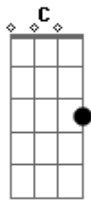

© ukulele-chords.com

© ukulele-chords.com