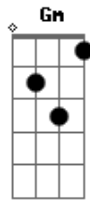

Mano Walter - Na Cama Ela Quem Me Domina

Tom: G
Intro: G D Am C

G
Meu amanso foi bravo
D
Dizem que eu pego na unha
Am C
Cachaça pra me derrubar não encontrei nenhuma

G
Permuta na vaquejada
D
Sou colecionador de medalha
Am
Quando eu jogo o meu laço
C
O amor não escapa

G
Desci tocando boiada
D
Trago o calor das cordas na mão
Am C
Mas nessas idas e vindas encontrei alguém

Gm D7
Pra puxar o meu coração

G
Todo pião forte
D
Fica fraco nos beijos
Am
Nos braços de uma menina
C
Eu domino touro na arena
D7
Mas na cama ela quem me domina

G
Todo pião forte
D
Fica fraco nos beijos
Am
Nos braços de uma menina
C
Eu domino touro na arena
D7
Mas na cama ela quem me domina

Acordes

© ukulele-chords.com

© ukulele-chords.com

© ukulele-chords.com

© ukulele-chords.com