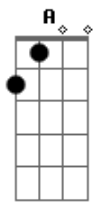

© ukulele-chords.com