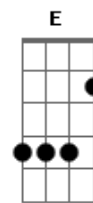

© ukulele-chords.com