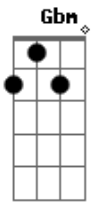

© ukulele-chords.com