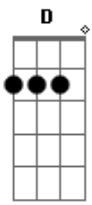

© ukulele-chords.com