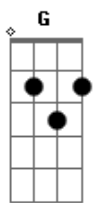

© ukulele-chords.com