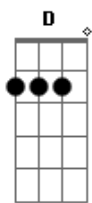

© ukulele-chords.com