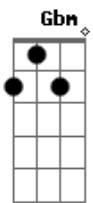

© ukulele-chords.com