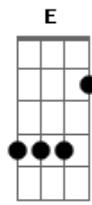

© ukulele-chords.com