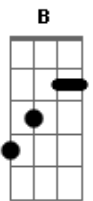

Mano Walter - Calcinha Amarela

tom:

Intro: Gbm B D A
B D A

Achei no meu travesseiro um fio de cabelo dela
Esquecida entre os lençóis uma calcinha amarela

Que me deixou aqui no chão

No frio da solidão

Foi ela

(Gbm B D A)
(B D A)

Não deixou seu telefone e nem sei o nome dela
Ficou grudado em meu nariz o cheiro do perfume dela

Que me deixou aqui no chão

No frio da solidão

Foi ela

(Gbm B D A)
(B D A)

Foi só uma noite de amor
Não tive mais notícias dela

Penso que ela é casada

Que saiu com tanta pressa

Que me deixou aqui no chão

No frio da solidão

B

Acordes

© ukulele-chords.com

© ukulele-chords.com

© ukulele-chords.com

© ukulele-chords.com

Foi ela

(Gbm B D A)
(B D A)

Se eu soubesse onde ela mora, corria pros braços dela

Se ela tivesse marido, eu fugia com ela

Pra não ficar aqui no chão

No frio da solidão