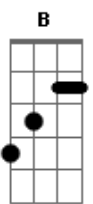

# Mano Walter - Calcinha Amarela

tom:

Intro: Gbm B D A  
B D A

Achei no meu travesseiro um fio de cabelo dela  
Esquecida entre os lençóis uma calcinha amarela

Que me deixou aqui no chão

No frio da solidão

Foi ela

( Gbm B D A )  
( B D A )

Não deixou seu telefone e nem sei o nome dela  
Ficou grudado em meu nariz o cheiro do perfume dela

Que me deixou aqui no chão

No frio da solidão

Foi ela

( Gbm B D A )  
( B D A )

Foi só uma noite de amor  
Não tive mais notícias dela

Penso que ela é casada

Que saiu com tanta pressa

Que me deixou aqui no chão

No frio da solidão

B

## Acordes

© ukulele-chords.com

© ukulele-chords.com

© ukulele-chords.com

© ukulele-chords.com

Foi ela

( Gbm B D A )  
( B D A )

Se eu soubesse onde ela mora, corria pros braços dela