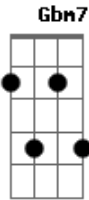

Mano Samura - Ela

tom:

Intro: Cm7 Gm7 Gbm7
Fm7 G7 G7

Eu gosto quando ela rebola

E nosso corpo fica tão perto

Até esqueço da hora

Essa menina é meu universo

Agora eu só penso em nós e em mais nada

[Solo] Cm7 Gm7 Gbm7
Fm7 G7 G7

Eu gosto quando ela rebola

Acordes

© ukulele-chords.com

© ukulele-chords.com

© ukulele-chords.com

© ukulele-chords.com

© ukulele-chords.com