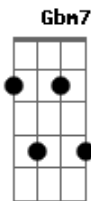

Mano Samura - Ela

tom:

Intro: Cm7 Gm7 Gbm7
Fm7 G7 G7

Eu gosto quando ela rebola

E nosso corpo fica tão perto

Até esqueço da hora

Essa menina é meu universo

Agora eu só penso em nós e em mais nada

[Solo] Cm7 Gm7 Gbm7
Fm7 G7 G7

Eu gosto quando ela rebola

Acordes

© ukulele-chords.com

© ukulele-chords.com

© ukulele-chords.com

© ukulele-chords.com

© ukulele-chords.com