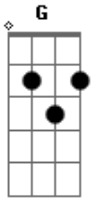

Mano Pimenta - Menina Mais Bonita

tom:

G

G D Em C G D

Menina mais bonita que achei

Menina mais bonita que encontrei

Menina dos meus sonhos eu achei

Menina mais perfeita encontrei

Bm Gbm G

Meu coração por ti ele clama

Ele clama

Bm Gbm G

Meu coração precisa de ti

Ele precisaaa , precisa do

Seu amor do seu amor

G D Em C G D

Menina mais bonita que achei

Acordes

© ukulele-chords.com