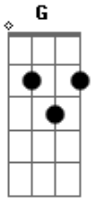

Mano Pimenta - Menina Mais Bonita

tom: G

Menina mais bonita que achei
 G D Em C G D
 Menina mais bonita que encontrei
 G D Em C G D
 Menina dos meus sonhos eu achei
 G D Em C G D
 Menina mais perfeita encontrei

Bm Gbm G
 Meu coração por ti ele clama
 D
 Ele clama
 Bm Gbm G
 Meu coração precisa de ti
 D Bm Gbm
 Ele precisaaa , precisa do
 G D
 Seu amor do seu amor
 G D Em C G D
 Menina mais bonita que achei

Acordes