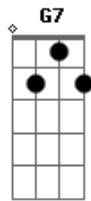

© ukulele-chords.com