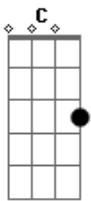

G7
Não é que eu tivesse medo, mas convidei o pessoal
Hildebrando, índio bagual, da lida, conhecedor
Que me emprestou um maneador bem comprido e sovado
Que amadrinhou num gateado de confiança e chegador
(Am G7 C Am G7 C)

C G7
Pra trazer uma canha pura, eu pedi pro Marco Aurélio
Deitou a cerca do Menélio, ali onde cruza as ovelhas
E saiu trocando orelha, meio a trote e a galope
E se foi lá no baixote, mandar lotar a boteja

C G7
Que eu ia pegar o tal zaino, era grande o comentário
Reuniu-se o vizindário numa tarde muito quente
Sentado ali pela frente, tomando uma canha pura

C'o tirador na cintura e uma espora sete dente

(Am G7 C Am G7 C)

C G7
Os ginete' da redondeza que souberam da pegada
Vieram pedir a bolada se acaso eu fosse pro chão
Amigos do coração que não deixam pra depois
Chegou o Neto Pedebos de rédea e buçal na mão

G7
Eu disse: Deixa comigo que já tô c'o a mão na massa
O pessoal até achou graça sentado ali pelo chão
Pois já se criou de a pé, só gineteia os tição
(Am G7 C Am G7 C)

C G7
Mas eu até achei graça e disse pros gozador
Eu corto um corcoveador de espora, golpe e mangaço
Quem duvida do que eu faço, não é que eu queira ser o tal
Que se vire num bagual que eu arranco o saco a laço

C G7
Num entreveiro de mango, espora, clina e cachorro
Não se via se era touro que ali vinha cachorreado
E eu, pra trás, bem atirado, firmado só nas chilenas
E a tarde ficou pequena pra dar pau nesse aporreado

[Final] F Em Dm C

Acordes

© ukulele-chords.com