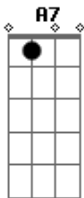

© ukulele-chords.com