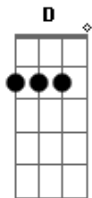

Mano Lima - Vamo Pegá

Tom: D
Intro: D A7 D

Vamo pegá, vamo pega vamo pega ^{A7}
Donde que tão os cavalos
No bucal já dei de mão ^D
Eu sou um gaúcho
Que ando sempre preparado ^{A7}
Já saltei arremangado
E com as esporas no garrão ^D
Tando montado não existe parada brava ^{A7}
Laço touro na invernada
E no meio do banhada ^D
Mas dessa vez a sorte ^{A7}
Não me ajudou nada
Era pra pegar na enxada
Pra carpi o mandiocal ^D
Vamo pegá, vamo pegá ^{A7}
Me diga então adonde que tão os cavalos ^D
Eu fui nascido no tempo da vacaria ^{A7}
Em forma de forquia

Pra viver enforquilhado ^D
Vamo pegá, vamo pega vamo pega ^{A7}
Donde que tão os cavalos
No bucal já dei de mão ^D
Eu sou um gaúcho
Que ando sempre preparado ^{A7}
Já saltei arremangado
E com as esporas no garrão ^D
Inté parece que eu sou meio covarde ^{A7}
Mas andando desarmado
Tem razão de disparar ^D
A minha arma é o cavalo
Eu sempre digo ^{A7}
Não vão contar comigo
Se não tiver o que encilhar ^D
Vamo pegá, vamo pegá
Me diga então adonde que tão os cavalos ^D
Eu fui nascido no tempo da vacaria ^{A7}
Em forma de forquia
Pra viver enforquilhado ^D

Acordes