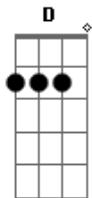

Mano Lima - Vamo Pegá

Tom: **D**
Intro: **D A7 D**

Vamo pegá, vamo pega vamo pega **A7**
Donde que tão os cavalos
No bucal já dei de mão **D**
Eu sou um gaúcho
Que ando sempre preparado **A7**
Já saltei arremangado
E com as esporas no garrão **D**
Tando montado não existe parada brava **A7**
Laço touro na invernada **D**
E no meio do banhada
Mas dessa vez a sorte **A7**
Não me ajudou nada
Era pra pegar na enxada
Pra carpi o mandiocal **D**
Vamo pegá, vamo pegá **A7**
Me diga então adonde que tão os cavalos **D**
Eu fui nascido no tempo da vacaria **A7**
Em forma de forquia

Pra viver enforquilhado **D**
Vamo pegá, vamo pega vamo pega **A7**
Donde que tão os cavalos
No bucal já dei de mão **D**
Eu sou um gaúcho
Que ando sempre preparado **A7**
Já saltei arremangado
E com as esporas no garrão **D**
Inté parece que eu sou meio covarde **A7**
Mas andando desarmado
Tem razão de disparar **D**
A minha arma é o cavalo
Eu sempre digo **A7**
Não vão contar comigo
Se não tiver o que encilhar **D**
Vamo pegá, vamo pegá
Me diga então adonde que tão os cavalos **D**
Eu fui nascido no tempo da vacaria **A7**
Em forma de forquia
Pra viver enforquilhado **D**

Acordes