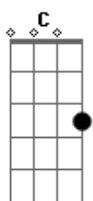

Mano Lima - Tio Laudelino

Tom: C

C G7 C
Sou peão, sou peão de tropa que desta pampa saiu
Tropeando eu marco a casco a pátria que me pariu
Me chamo Laudelino, Laudelino seu criado
No vai-e-vem de uma ronda eu dou conta do recado
Cresci laçando e maneando em faturas de gado alçado
(Venha, venha, venha entra o sol e cai sereno
É no estouro da tropa que se vê se o índio é bueno)

Bis

Int.

G7 C
Cavalogordo e delgado sempre trouxe comigo
G7 C
O resto é com charamusca na estrada mesmo eu consigo
G7 C
A oração do sapo mouro e uns troquito na guaiaca
G7 C
Faixa larga na cintura pra apertar revólver e faca
( )
F C
Venha, venha boi
G7 C
Assim a tropa caminha, assim a tropa se foi... Bis
Int.

Acordes

© ukulele-chords.com