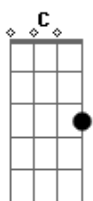

Mano Lima - Tio Laudelino

Tom: C

C G7 C
Sou peão, sou peão de tropa que desta pampa saiu
Tropeando eu marco a casco a pátria que me pariu
Me chamo Laudelino, Laudelino seu criado
No vai-e-vem de uma ronda eu dou conta do recado
Cresci laçando e maneando em faturas de gado alçado
(Venha, venha, venha entra o sol e cai sereno
É no estouro da tropa que se vê se o índio é bueno)

Int.

G7 C
Cavalogordo e delgado sempre trouxe comigo
G7 C
O resto é com charamusca na estrada mesmo eu consigo
G7 C
A oração do sapo mouro e uns troquito na guaiaca
G7 C
Faixa larga na cintura pra apertar revólver e faca
( )
F C
Venha, venha boi
G7 C
Assim a tropa caminha, assim a tropa se foi... Bis
Int.

Acordes

© ukulele-chords.com