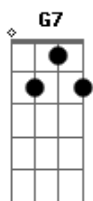

© ukulele-chords.com