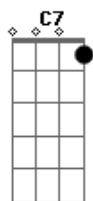

© ukulele-chords.com