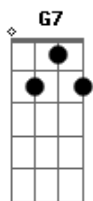

© ukulele-chords.com