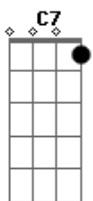

© ukulele-chords.com