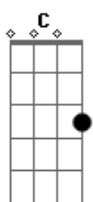

Mano Lima - Joao Balaio

Tom: C
Intro: C G7 C F G7 C F G7 C

Fui dançar com uma morena muito linda^{G7}
Se não me engano foi em Santa Catarina^C
Ela me disse eu não danço com peão de estância^{G7}
Fede a barro de mangueira a galpão e a criulina^C (bis)
(intro)

Dali um pouco o gaiteiro cansou^{G7}
^C

E me pediu que lhe desse uma mão^{G7}
(E a morena veio e me perguntou^C
Se eu não cantava inglês nem que fosse uma canção)(bis)
I love you, I love me^{G7}
Eu vou cantar um João Balaio só pra ti^C
Doveslai dobeslau dobeslu^{G7}
Dobeslai tiameti gudislão^C (bis)
(Intro)

Acordes

© ukulele-chords.com