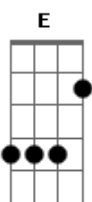

© ukulele-chords.com