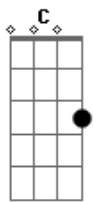

Mano Lima - De São Miguel À Mercedes

Tom: C

C F G7 C

Na garupa do vento, veio um gritito pra mim ^{G7}
Riscado de adaga e lança, lutando pra não ter fim ^C
E um gritito campeiro que já serviu de clarim ^{G7}
Gritou na goela de um taura e agora grita por mim ^C Bis
Int.
Esta terra tem dono, disse um índio do Rio Grande ^{G7}

Sou mescla desse entrevero, templado de terra e sangue ^C
Por isso que quando escuto uma cordeona roncar ^{Am} ^{G7}
Chega me levantar o pêlo e eu sou obrigado a gritar ^C Bis
De São Miguel à Mercedes, de Santiago ao Mbororé ^{G7}
De Santo Isidoro à São Borja, donde canta o chamamé ^C
No canto macho dos galos, na flor azul do aguapé ^{Am} ^{G7}
Ainda se escuta este grito do cacique dom sepé ^C Bis

Acordes

© ukulele-chords.com