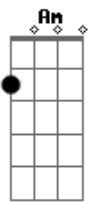

© ukulele-chords.com