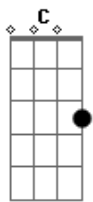

Mano Lima - De São Miguel À Mercedes

Tom: C

C F G7 C

Na garupa do vento, veio um gritito pra mim ^{G7}

Riscado de adaga e lança, lutando pra não ter fim ^C

E um gritito campeiro que já serviu de clarim ^{Am} ^{G7}

Gritou na goela de um taura e agora grita por mim ^C Bis

Int.

Esta terra tem dono, disse um índio do Rio Grande ^{G7}

Sou mescla desse entrevero, templado de terra e sangue ^C

Por isso que quando escuto uma cordeona roncar ^{Am} ^{G7}

Chega me levantar o pêlo e eu sou obrigado a gritar ^C Bis

De São Miguel à Mercedes, de Santiago ao Mbororé ^{G7}

De Santo Isidoro à São Borja, donde canta o chamamé ^C

No canto macho dos galos, na flor azul do aguapé ^{Am} ^{G7}

Ainda se escuta este grito do cacique dom sepé ^C Bis

Acordes

© ukulele-chords.com