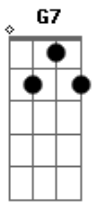

© ukulele-chords.com