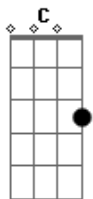

Mano Lima - Crioulo do Mbororé

tom:

Intro: C G C G C G C

Parece até que fui parido de a cavalo

Um bom gaúcho não pode andar de a pé

Eu me criei esparramando a jueira

Não é de valde que nasci no bororé

Um par de esporas, maneia forte e buçal

E um sovéu de três ramal pra lidar com égua gaviona

Veiaqueava e eu levanta os quartos a laço

Do pescoço inté o sovaco lhe cortava a minha chorona

(C G C G C G C)

Quanta china já dormiu nos meus pelegos

Isso é segredo, não gosto de revelar

Vou lhe falar só de égua que veiaqueia

E quanta linda peleia eu me obriguei a escorar

Acordes

© ukulele-chords.com