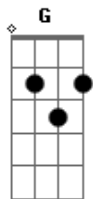

# Mano Lima - Crioulo do Mbororé

tom:

Intro: C G C G C G C

Parece até que fui parido de a cavalo

Um bom gaúcho não pode andar de a pé

Eu me criei esparramando a jueira

Não é de valde que nasci no bororé

Um par de esporas, maneia forte e buçal

E um sovéu de três ramal pra lidar com égua gaviona

Veiaqueava e eu levanta os quartos a laço

Do pescoço inté o sovaco lhe cortava a minha chorona

( C G C G C G C )

Quanta china já dormiu nos meus pelegos

Isso é segredo, não gosto de revelar

Vou lhe falar só de égua que veiaqueia

E quanta linda peleia eu me obriguei a escorar

## Acordes

© ukulele-chords.com

© ukulele-chords.com

Não sou nervoso e nem tampouco sou bandido  
 Sou apenas divertido, gosto muito de brincar  
 A mim me agrada dar um rechego de facão  
 De quando em vez um beliscão que é pro inimigo se alertar  
 ( C G C G C G C )  
 Eu fui nascido neste torrão brasileiro  
 A minha pátria eu lhe garanto que é o rio grande  
 Sou gaúcho, veja bem que isso é uma raça  
 Sou bororiano e me basta por qualquer lugar que eu ande  
 Se por acaso um dia a morte me vier  
 O companheiro que puder me faça cruzar num butuí  
 Pois toda fruta não fica longe do pé  
 Me levem pro bororé e me plante de novo ali  
 [Final] C G C G C G C