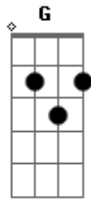

Mano Lima - Como Sou

tom:

C

Sou filho da Lua cheia com este Sol Colorado G
 Sou mano da estrela D'alva, nasci ginete e cantor C
 Quando me sento a cavalo, sou meio céu, meio campo G
 Por isso que, quando canto, as moças morrem de amor G
 Quando me sento a cavalo, sou meio céu, meio campo Am
 Por isso que, quando canto, as moças morrem de amor C
 Do amor, sou feiticeiro, no lombinho, sou pregado Am
 Seja domingo ou feriado, quando resolvo a passear C
 C Am

De longe, venho assobiando, e as moças todas da vila

Se debruçam na janela só pra me verem cruzar G C

De longe, venho assobiando, e as moças todas da vila Am G

Se debruçam na janela só pra me verem cruzar C

Em todo lugar que ando, sou trovão, sou raio guaxo G C

Aguaceiro morro a baixo, pé de fogo morro a cima Am C

Vento assobiando na crina de um bagual quando se agarra G

Som de gaita e de guitarra quando a Lua me ilumina C

Vento assobiando na crina de um bagual quando se agarra G

Som de gaita e de guitarra quando a Lua me ilumina C

Acordes

© ukulele-chords.com

© ukulele-chords.com

© ukulele-chords.com