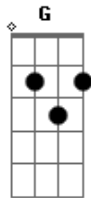

Mano Lima - Como Sou

tom:

C

Sou filho da Lua cheia com este Sol Colorado G

Sou mano da estrela D'alva, nasci ginete e cantor C

Quando me sento a cavalo, sou meio céu, meio campo G

Por isso que, quando canto, as moças morrem de amor C G

Quando me sento a cavalo, sou meio céu, meio campo C Am

Por isso que, quando canto, as moças morrem de amor G C

Do amor, sou feiticeiro, no lombilho, sou pregado Am G

Seja domingo ou feriado, quando resolvo a passear C G

C

Am

Acordes

© ukulele-chords.com

© ukulele-chords.com

© ukulele-chords.com

De longe, venho assobiando, e as moças todas da vila

Se debruçam na janela só pra me verem cruzar G C