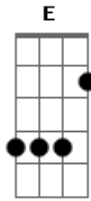

Mano Lima - Burro Jegue

Tom: C
Intro: C G7 C F G7 C G7 C

Numa estância abandonada
Sobre a vargem extraviada

Comendo caraguatá
Eu não sou neto de Horneiro
Mas orneio o dia inteiro

Porque é o meu jeito de amar

(C G7 C F G7 C G7 C)

Repouso na terra fria
Eu não tenho estrebaria

Nem carinho da vovó
Associação nem calcula
Que era pura a mãe da mula

E "muié" do burro-chó

(C G7 C F G7 C G7 C)

Na equina sociedade
Eu não tenho integridade

Sou mal de morfologia
Sou apenas burro-jegue
Se alguma égua me segue

Eu garanto que pega cria

(C G7 C F G7 C G7 C)

Quando os nobre vão pra Esteio
Tentear o ouro do freio

Eu fico na invernada
E pela guia de cima
Vou cumprindo a minha sina

Pra conservar a mulada

(C G7 C F G7 C G7 C)

Acordes

© ukulele-chords.com

© ukulele-chords.com

© ukulele-chords.com

© ukulele-chords.com